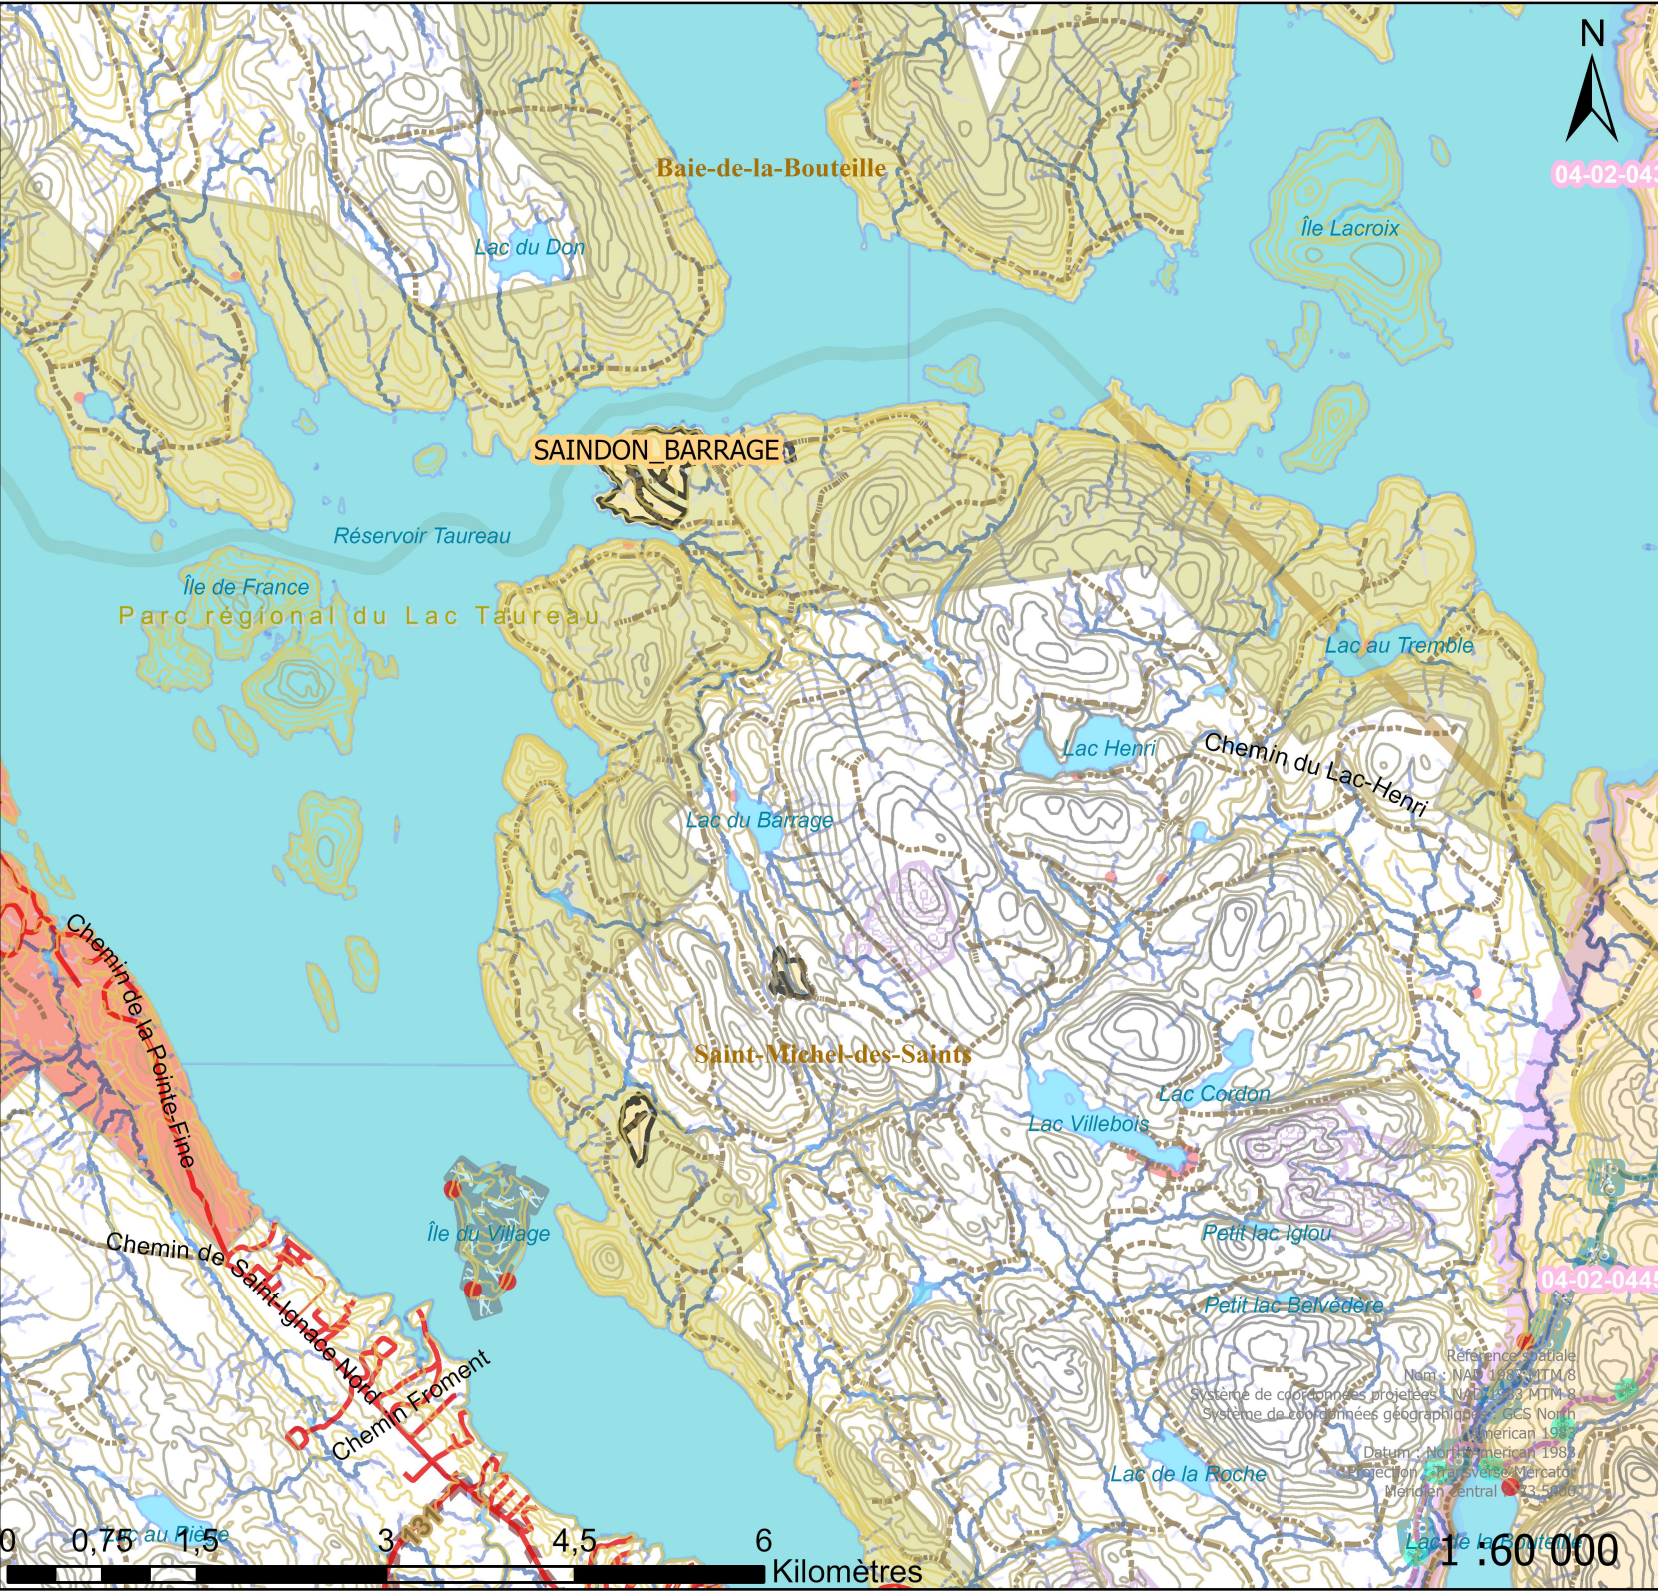

Travaux sylvicoles non commerciaux

Parc régional Lac Taureau

04-02-043

04-02-0445

- Chemin forestier
- Chemin municipal
- Chemin privé
- Sentier motoneige
- Sentier Matawinie
- Autre sentier pédestre
- Sentier VTT
- Chemin principal
- Lac
- Corridor routier
- Villégiature
- Terrain de piégeage
- Ilots de vieillissement
- Limite municipalité
- Parc Régional
- Réserve faunique
- Entretien de la régénération (DEG_MEC)

1:60 000