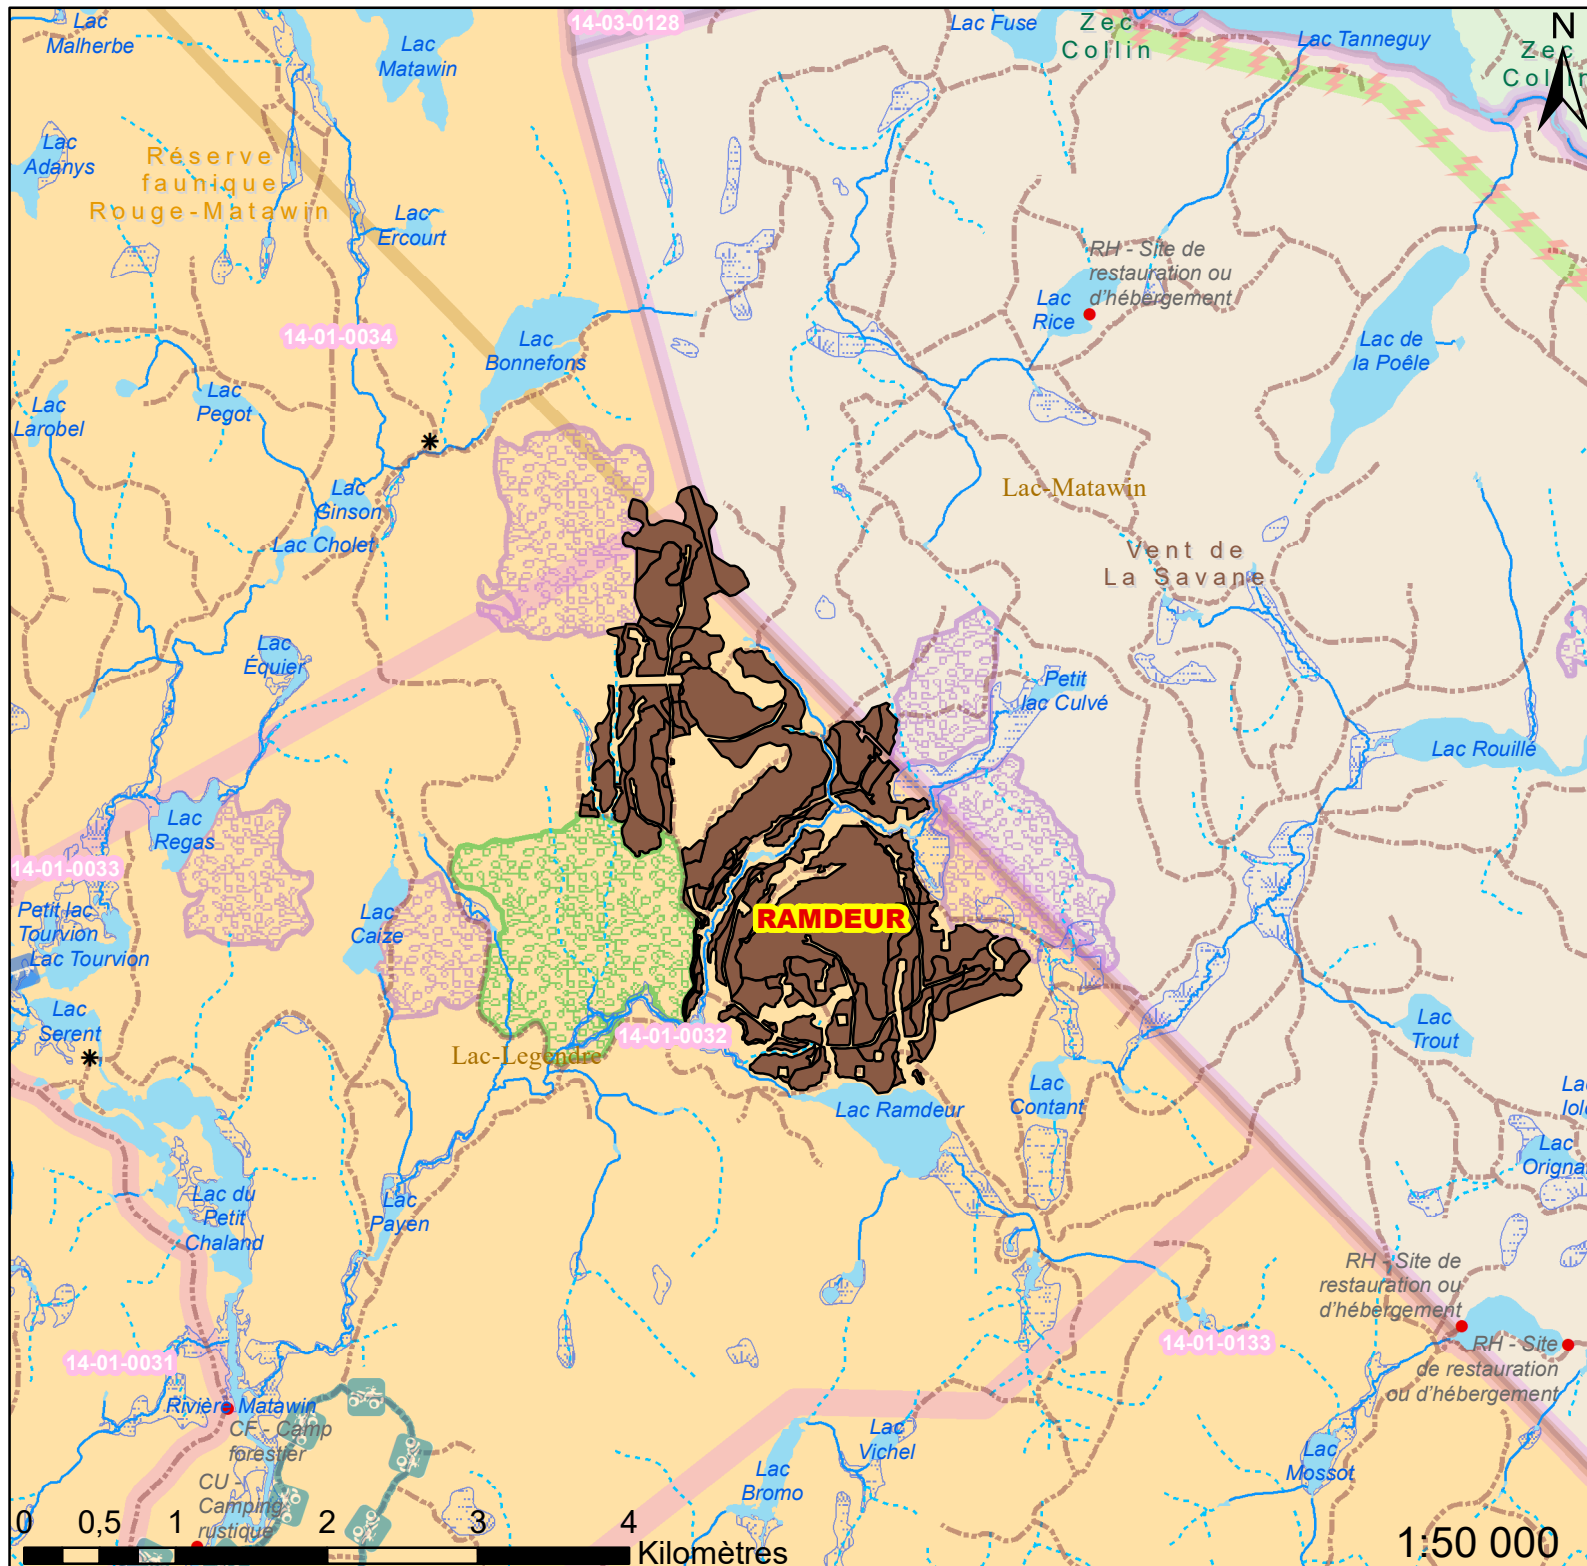

# 06271\_TSCN POURV\_VDLS\_V1

- Autre usage
- \* Camp trappeur
- Sentier de portage canot
- Sentier VTT
- Chemin forestier
- Cours d'eau
- Cours d'eau intermittent
- Milieu humide
- Lac
- Terrain de piégeage
- Refuge biologique
- Ilots de vieillissement
- Limite municipale
- ZEC
- Pourvoirie
- Réserve faunique
- Trav. sylvicole non comm.**
- Préparation de terrain