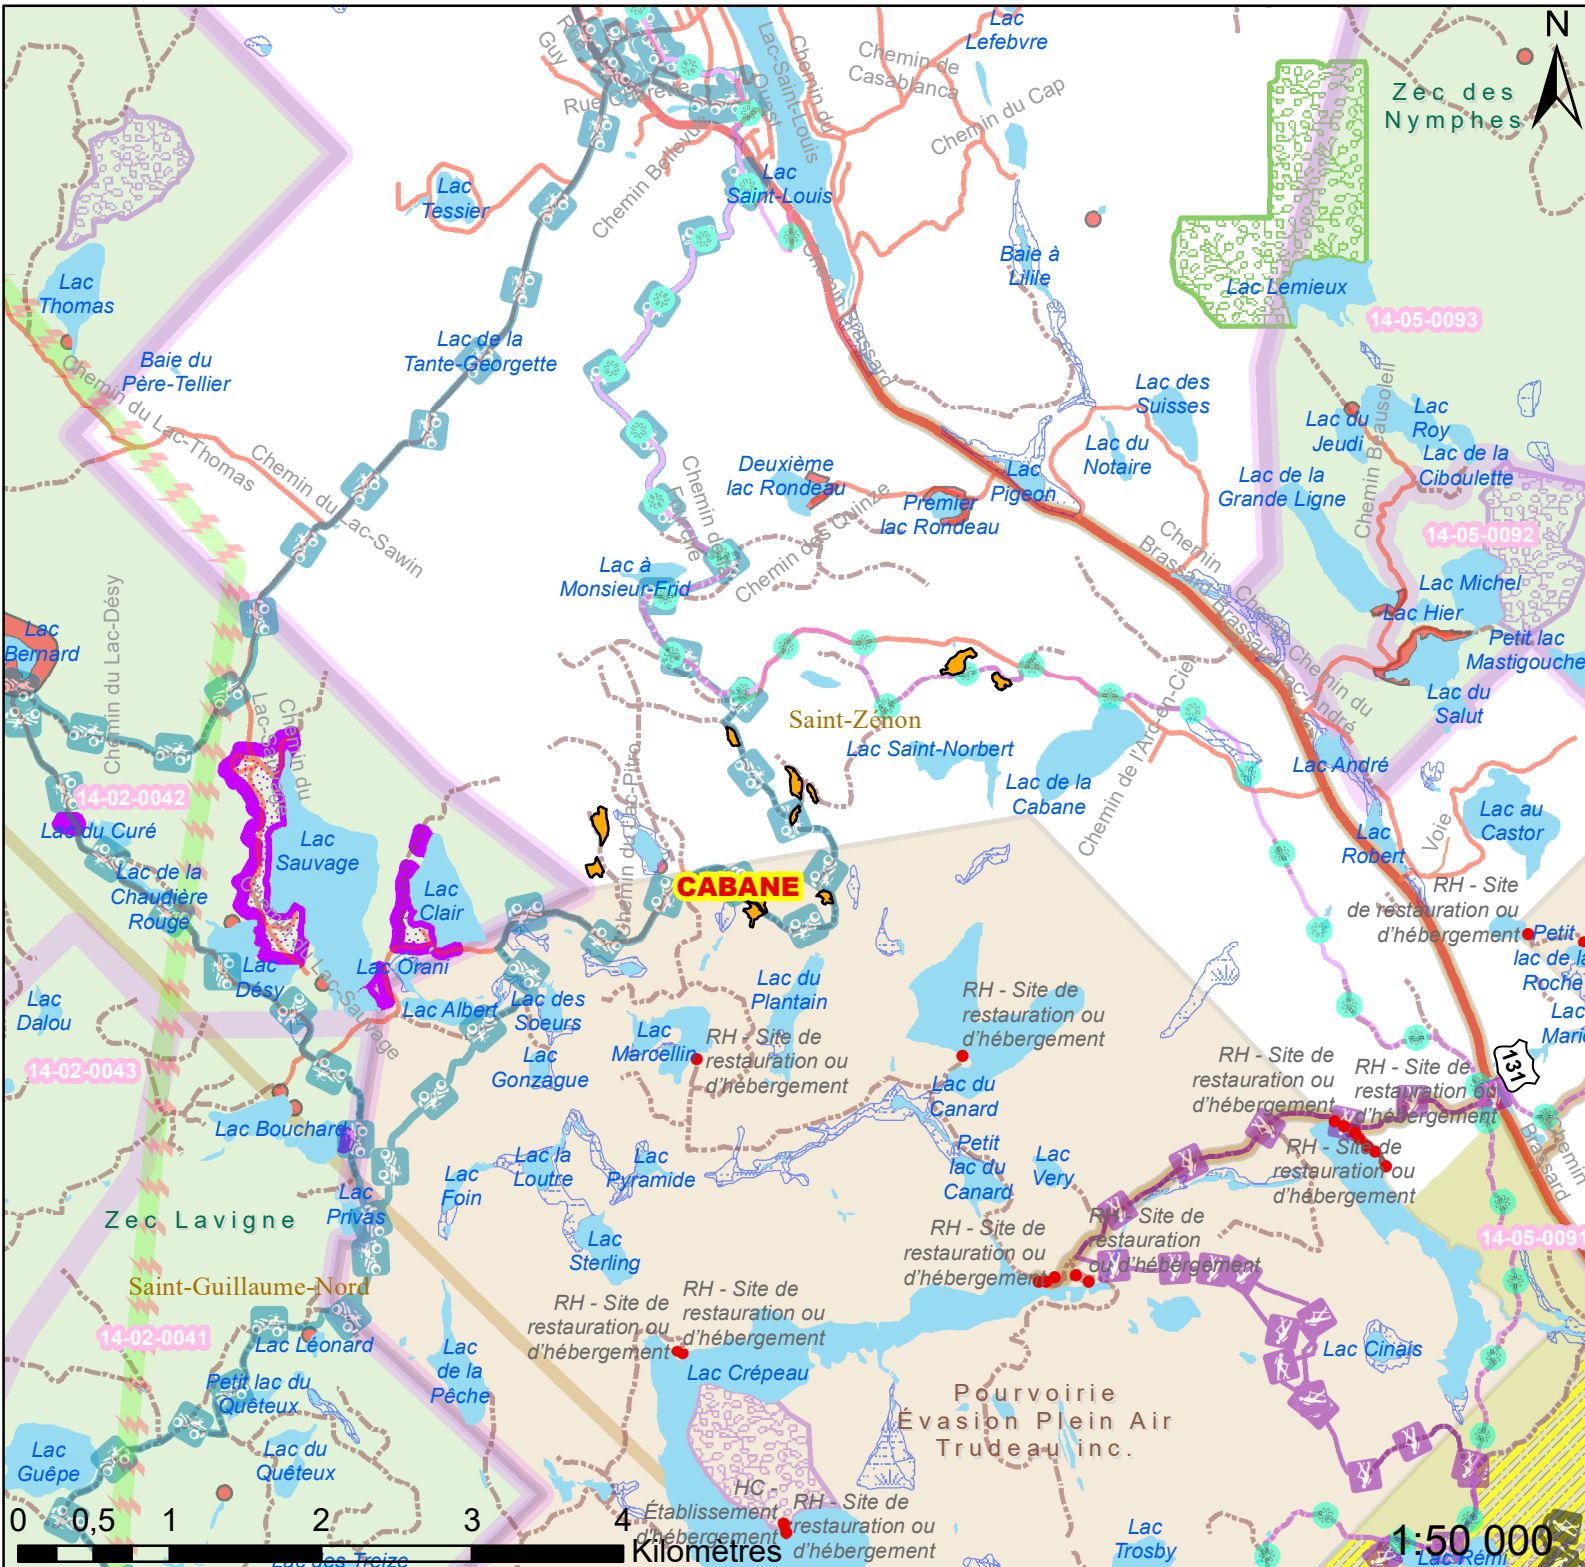

06271_TSCN_POURV TRUDEAU_V1

- Autre usage
- Sentier motoneige
- Sentier VTT
- Boucle Zen'Nature
- Chemin forestier
- Chemin Transports Québec
- Chemin municipal
- Chemin privé
- Milieu humide
- Lac
- Corridor routier
- Camping
- Villégiature
- Terrain de piégeage
- Aire protégé
- Refuge biologique
- Ilots de vieillissement
- Limite municipalité
- Parc Régional
- ZEC
- Pourvoirie
- Trav. sylvicole non comm.**
- Entretien de la régénération

1:50 000