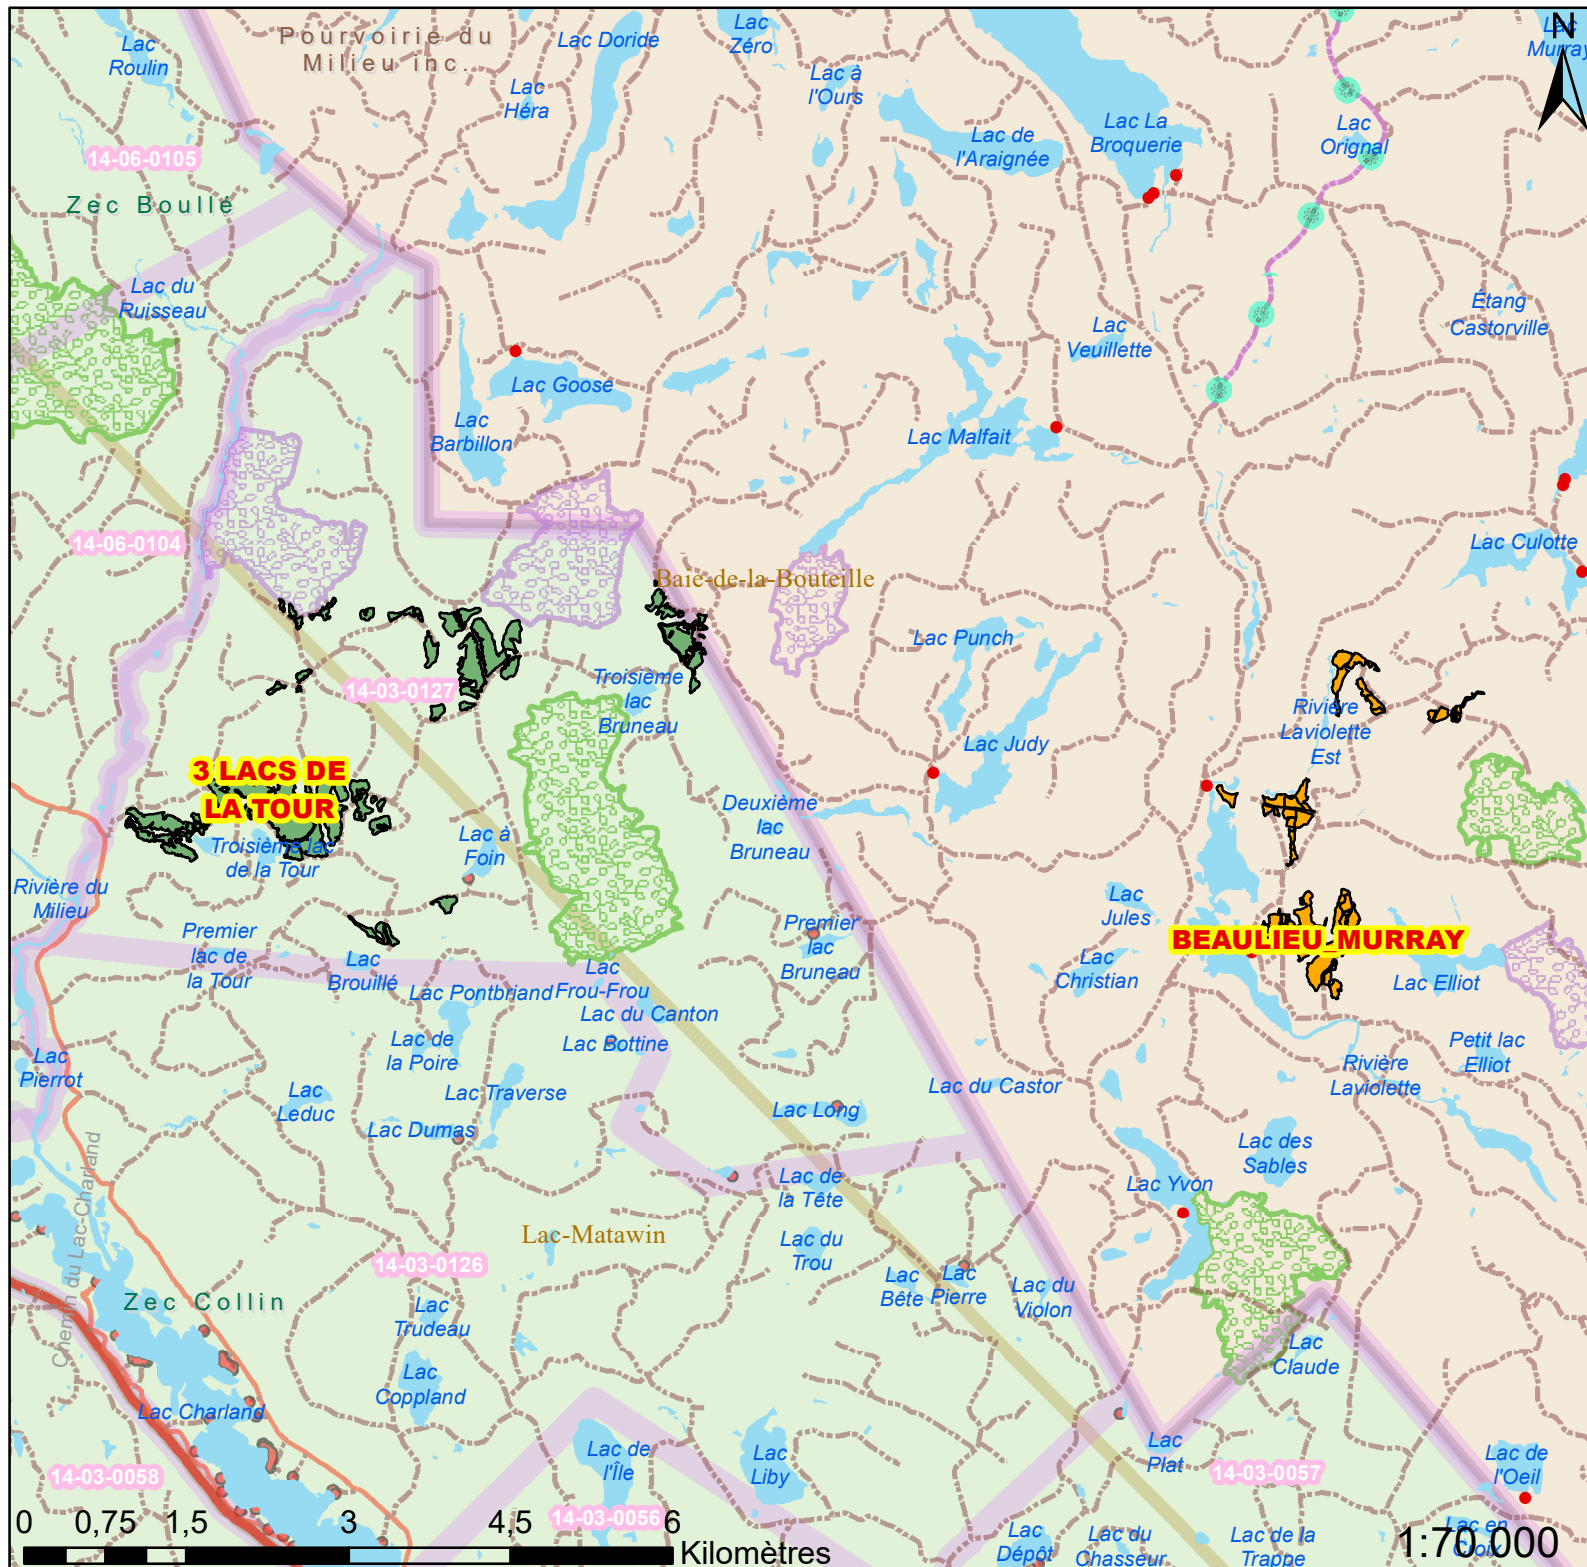

06271_TSCN POURV_MILIEU_V1

- Autre usage
- Sentier motoneige
- Chemin forestier
- Chemin Transports Québec
- Chemin municipal
- Lac
- Corridor routier
- Villégiature
- Terrain de piégeage
- Refuge biologique
- Ilots de vieillissement
- Limite municipalité
- ZEC
- Pourvoirie
- Trav. sylvicole non comm.**
- Entretien de la régénération
- Reboisement