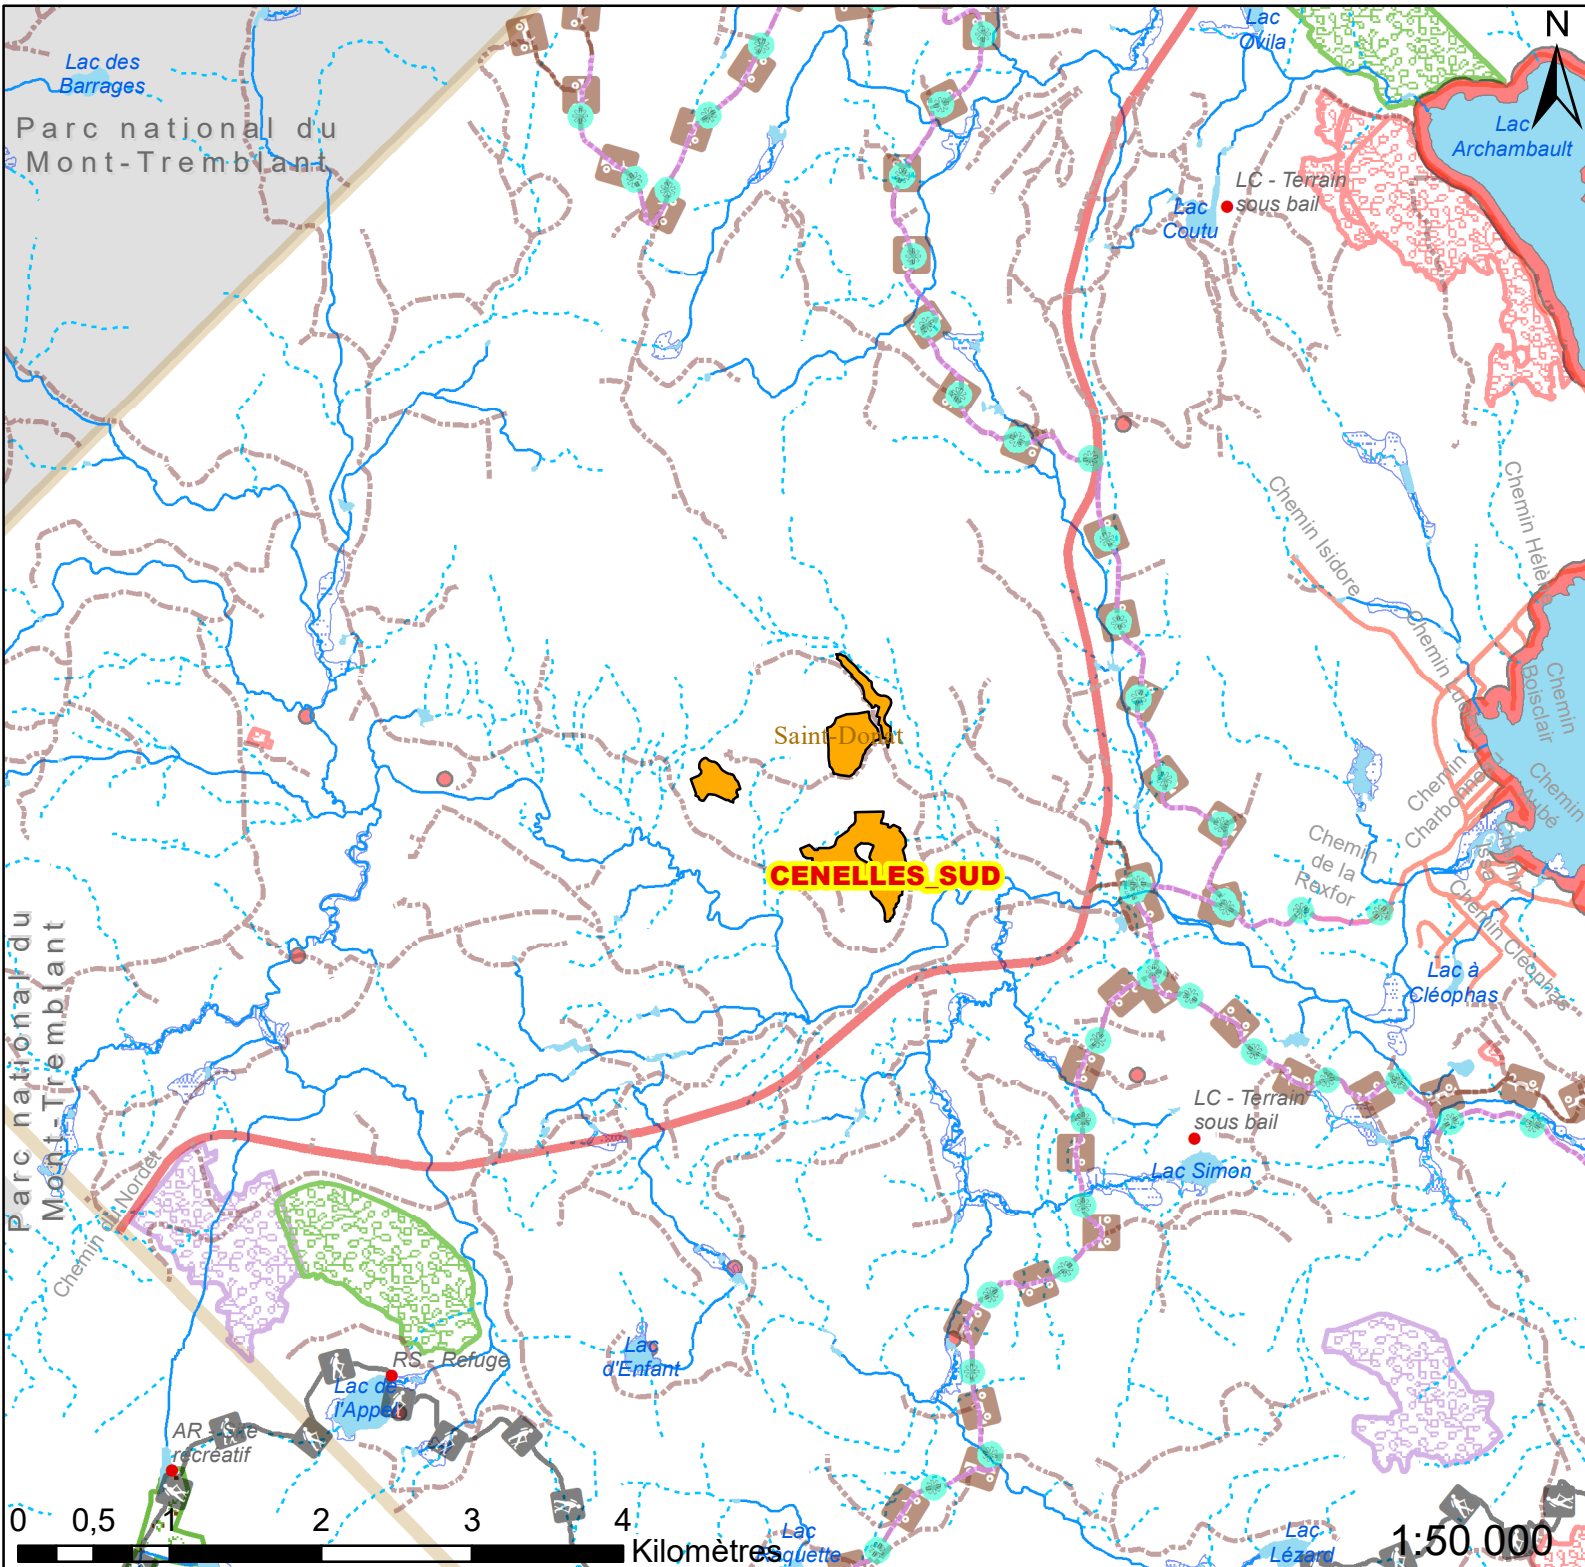

06271_TSCN ST_DONAT_V1

- Autre usage
- Sentier motoneige
- Sentier 4X4
- Chemin forestier
- Chemin Transports Québec
- Chemin municipal
- Cours d'eau
- Cours d'eau intermittent
- Milieu humide
- Lac
- Villégiature
- Refuge biologique
- Écosystème forestier exceptionnel
- Ilots de vieillissement
- Exclusions
- Limite municipalité
- Parc Mont Tremblant
- Trav. sylvicole non comm.**
- Entretien de la régénération

1:50 000