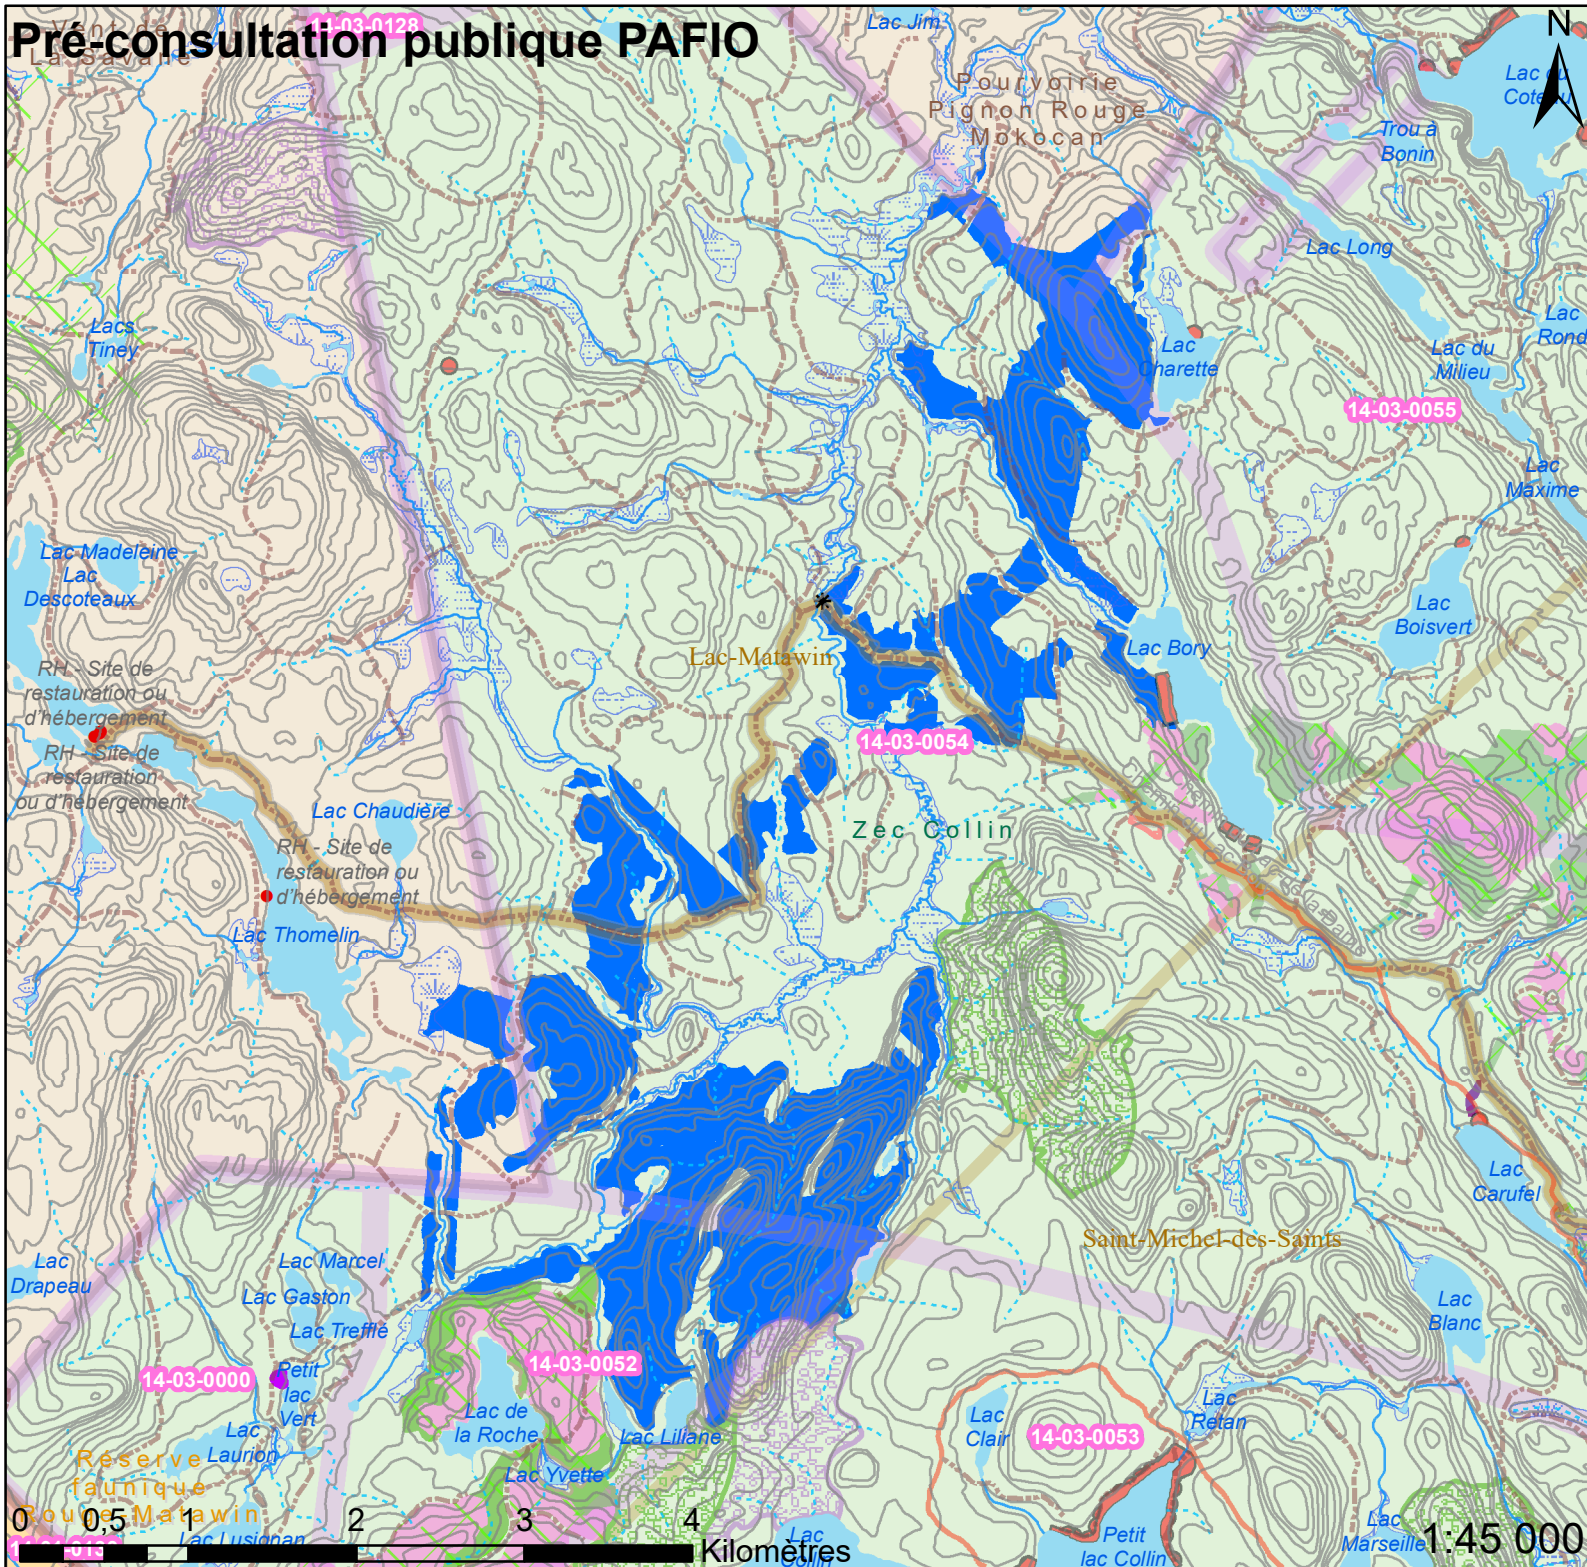

Pré-consultation publique PAFIO

06271_LILIANE_V1

ZEC Collin
Pourvoiries
658 ha

- Autre usage
- * Camp trappeur
- Chemin forestier
- Chemin municipal
- Cours d'eau
- - - Cours d'eau intermittent
- Milieu humide
- Lac
- Corridor routier
- Camping
- Villégiature
- Terrain de piégeage
- Refuge biologique
- Ilots de vieillissement
- Exclusions
- Limite municipalité
- BORY_ajouts
- ZEC
- Pourvoirie
- Réserve faunique
- Consultation publique 22-24

- LUSIGNAN_NE**
- Coupe de régénération
 - Coupe partielle
 - Lisière boisée

- BORY harmonisé**
- Coupe de régénération
 - Coupe partielle
 - Lisière boisée

- Chantier préliminaire LILIANE**
- Chantier préliminaire LILIANE