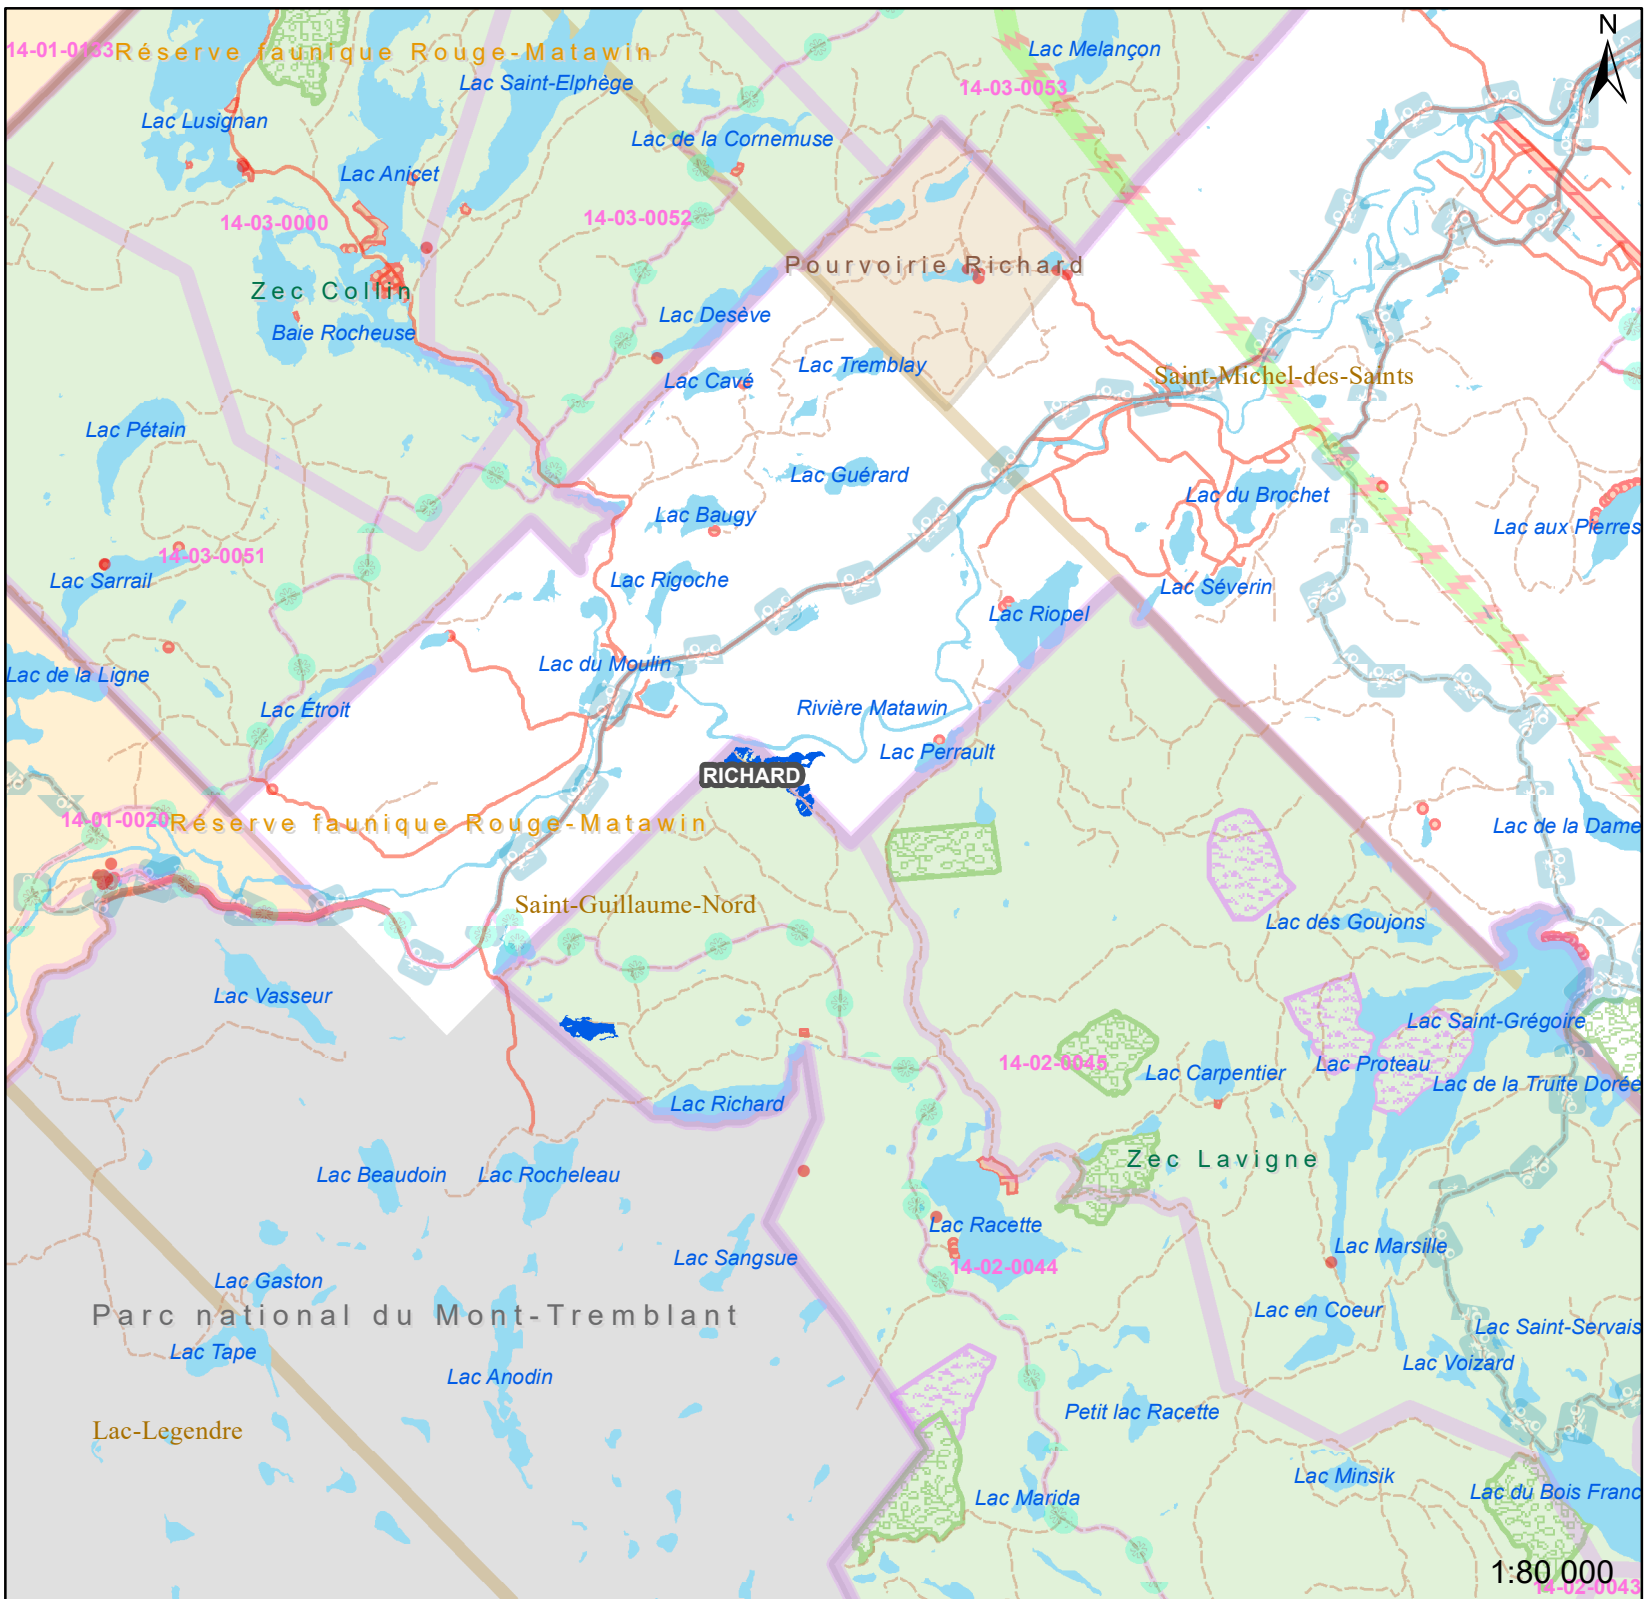

06271_TSNC_ZEC_LAVIGNE_V1

- Usage forestier point
 - Chemin municipal
 - Chemin forestier
 - Privé
 - Transports Québec
 - Sentier motoneige
 - Sentier quad
 - ⚡ LTE
 - Lac
 - Usage forestier spécifique
 - Municipalité
 - Terrain de piégeage
 - Refuge biologique
 - Ilot de vieillissement
 - Parc Mont Tremblant
 - ZEC
 - Pourvoirie
 - Réserve faunique
- TSNC**
- Reboisement

1:80 000