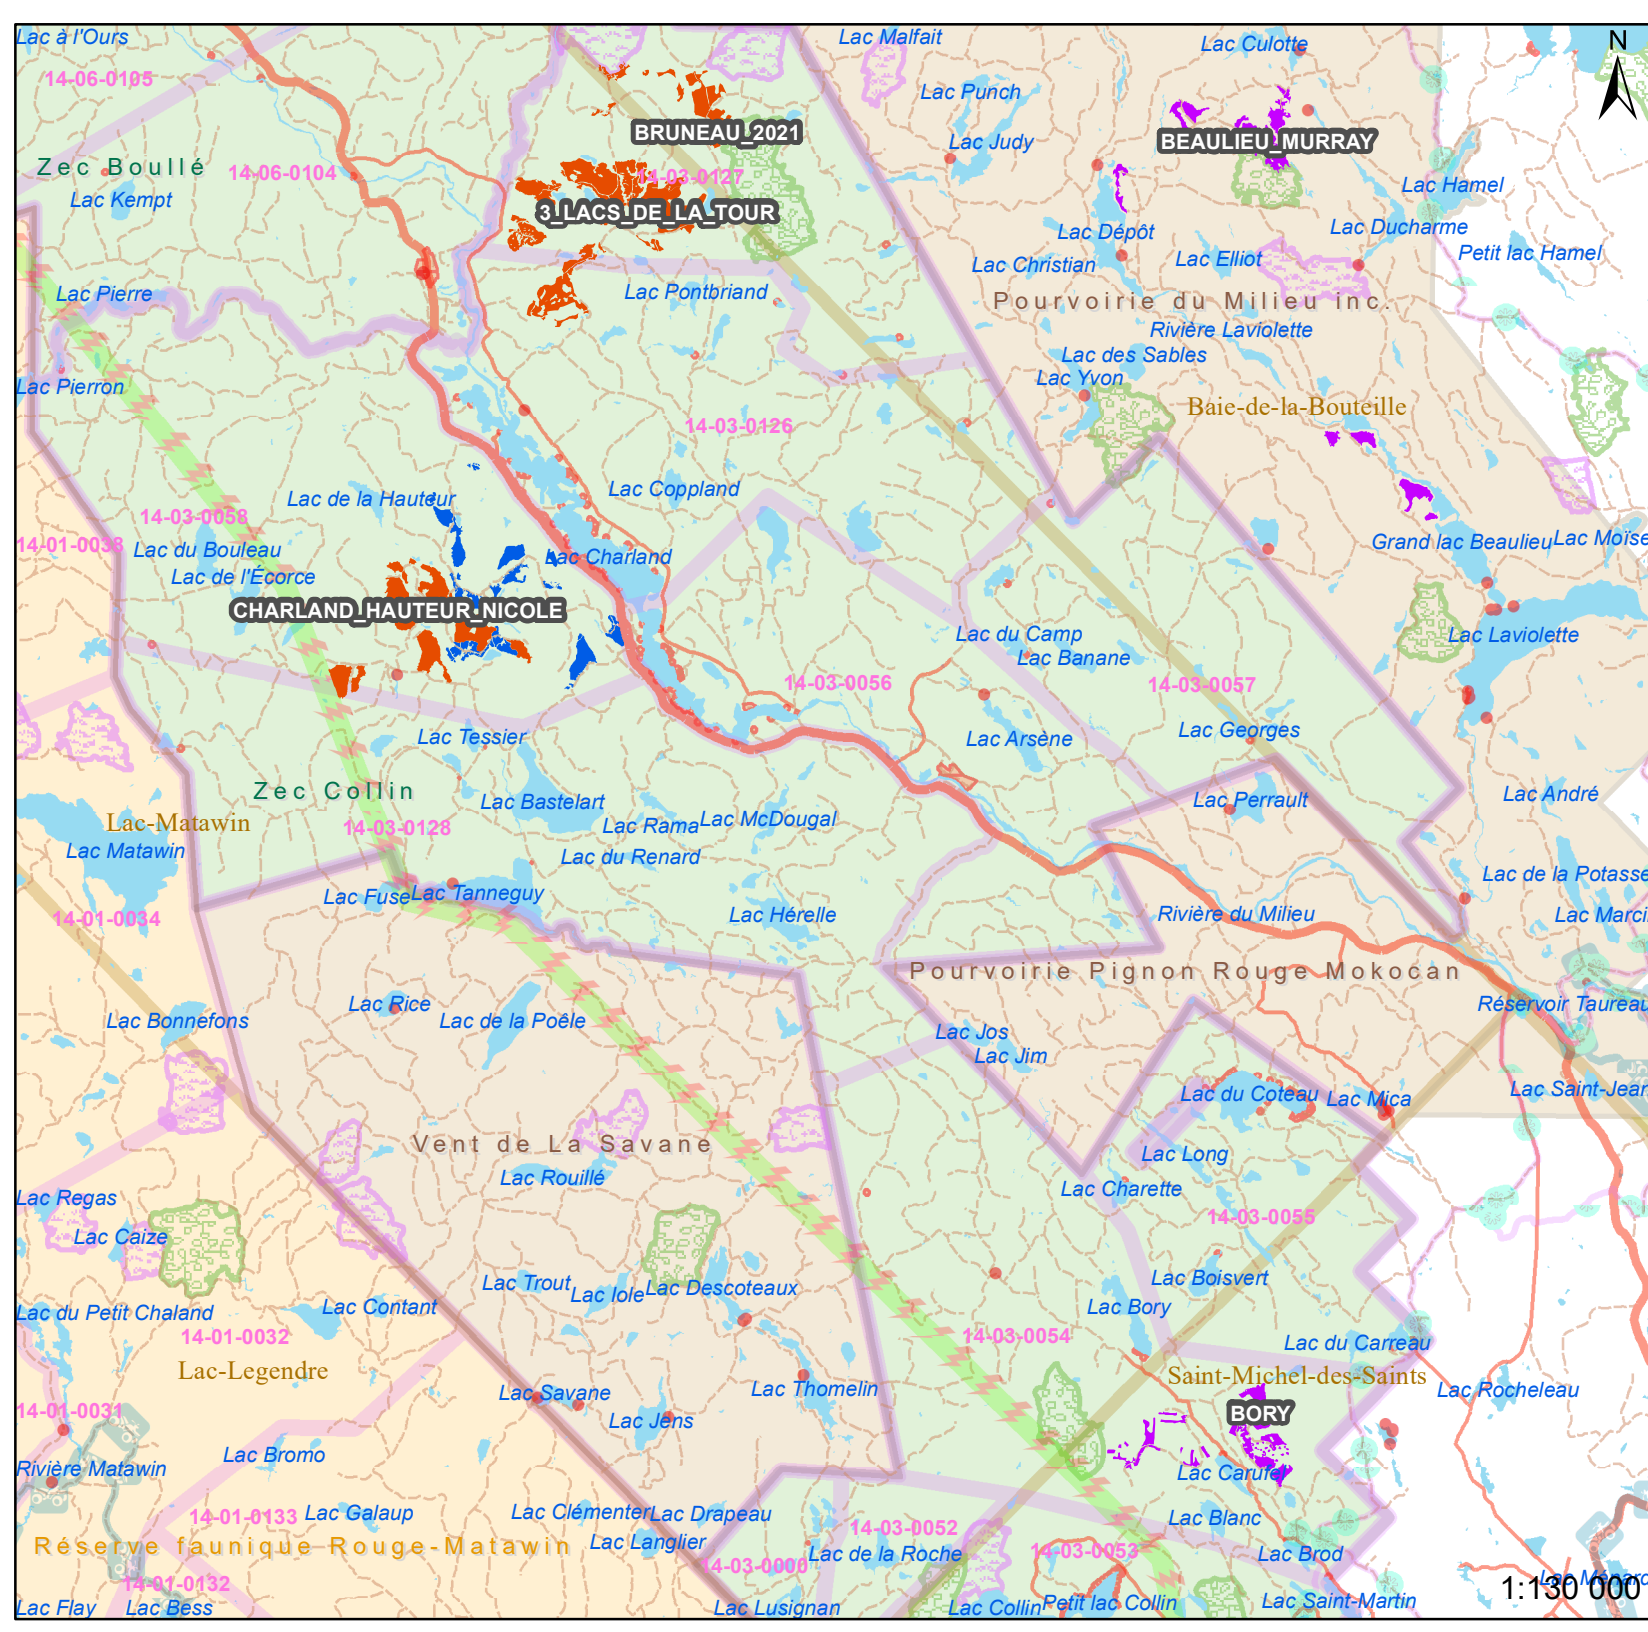

06271_TSNC_ZEC_COLLIN_V1

- Usage forestier point
 - Chemin municipal
 - Chemin forestier
 - Transports Québec
 - Sentier motoneige
 - Sentier quad
 - ⚡ LTE
 - Lac
 - Usage forestier spécifique
 - Municipalite
 - Terrain de piégeage
 - Refuge biologique
 - Ilot de vieillissement
 - Parc Régional
 - ZEC
 - Pourvoirie
 - Réserve faunique
- TSNC**
- Préparation de terrain
 - Reboisement
 - Education de peuplement

1:130 000