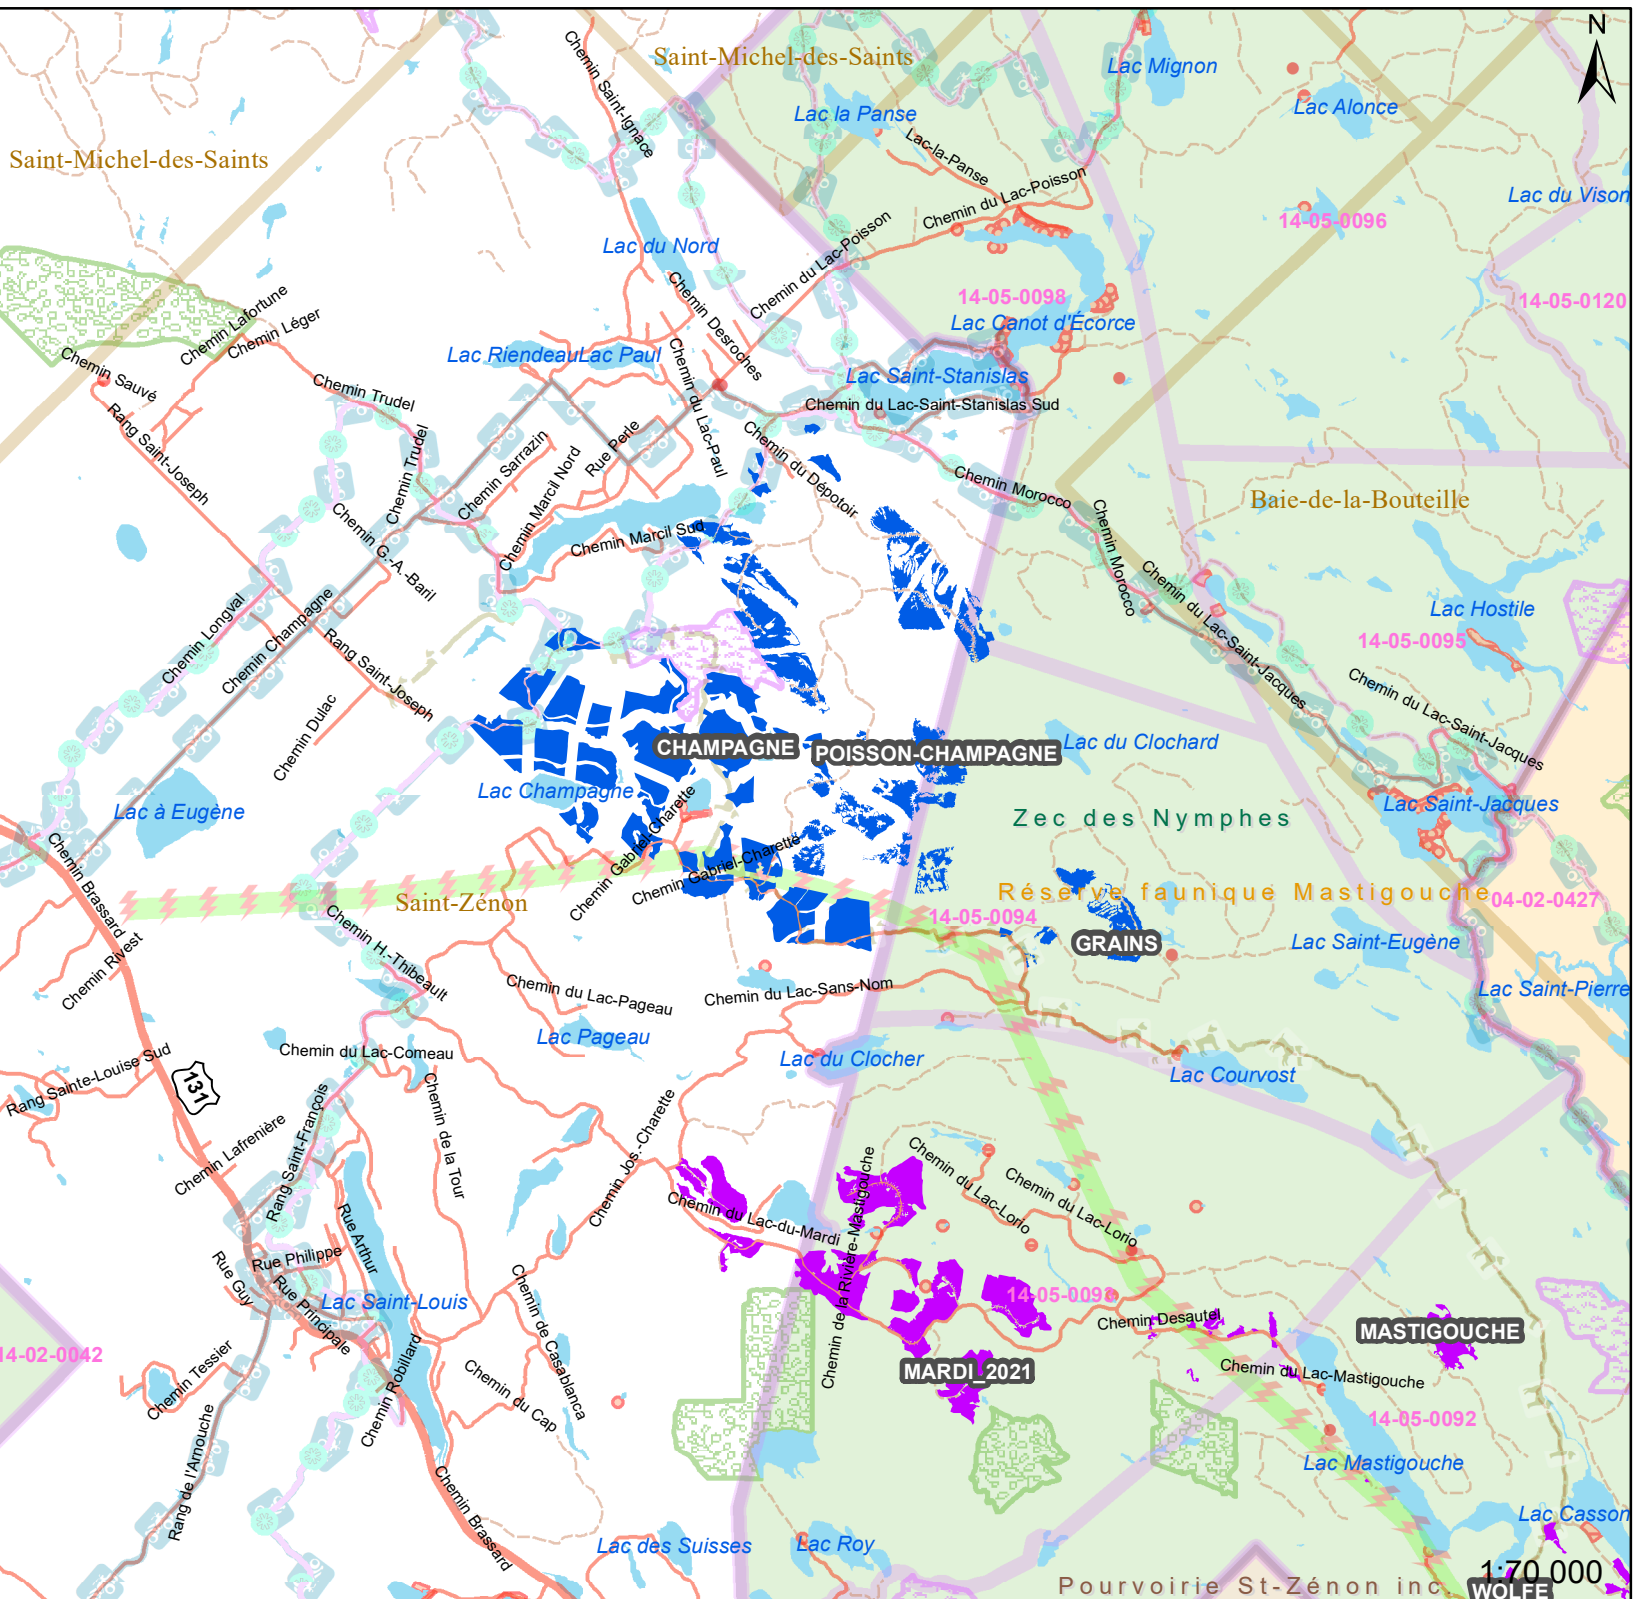

06271_TSNC-STZENON_V1

- Usage forestier point
 - Chemin municipal
 - Chemin forestier
 - Transports Québec
 - Sentier motoneige
 - Sentier quad
 - sentier_traineaux_chiens
 - ⚡ LTE
 - Lac
 - Usage forestier spécifique
 - Municipalite
 - Terrain de piégeage
 - Refuge biologique
 - Ref. bio. en projet
 - Ilot de vieillissement
 - ZEC
 - Pourvoirie
 - Réserve faunique
- TSNC**
- Reboisement
 - Education de peuplement