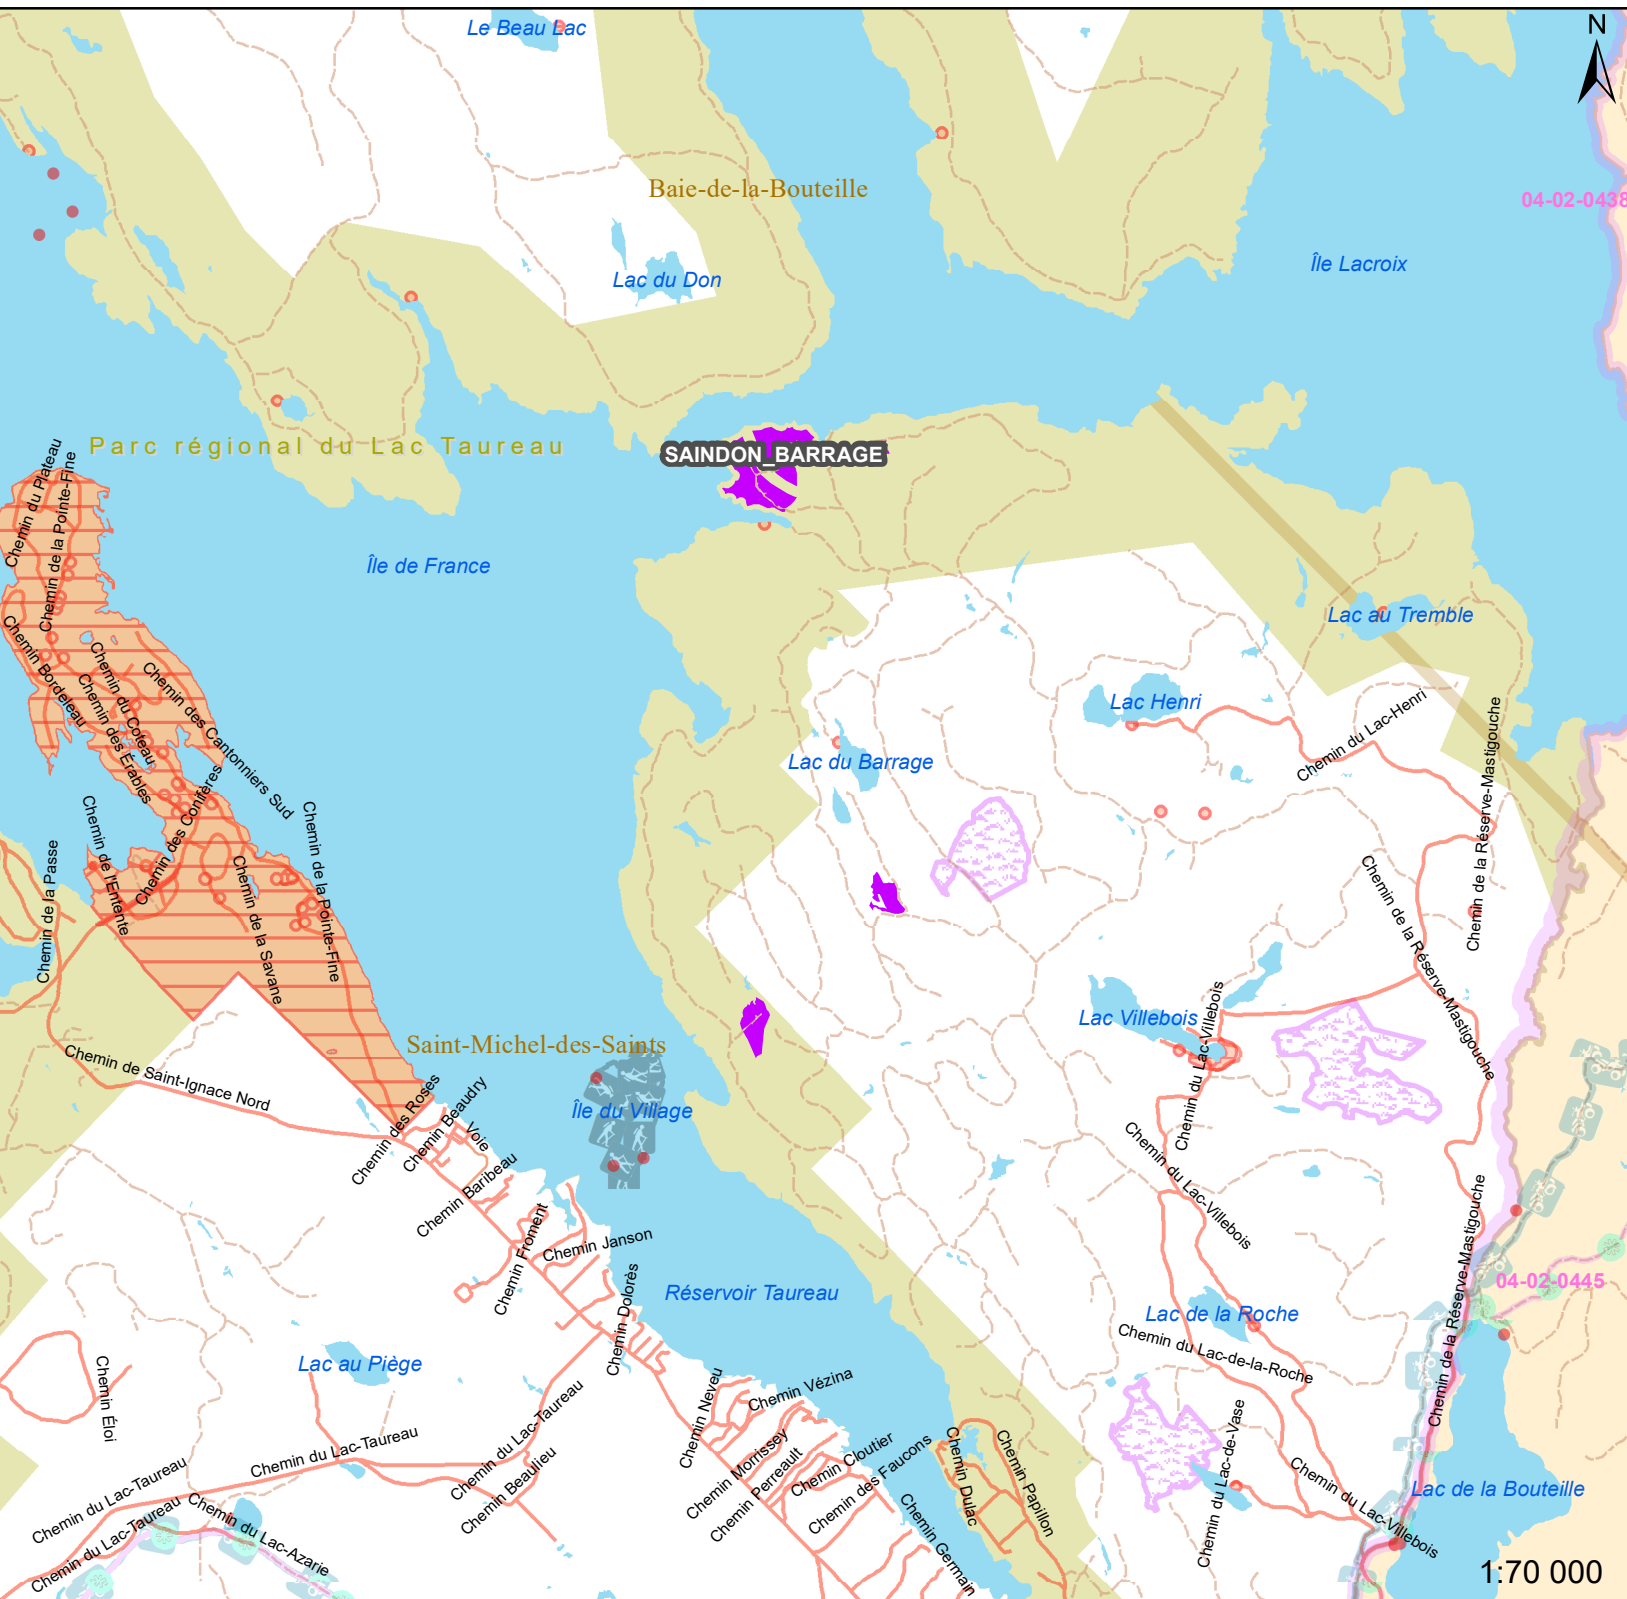

06271_TSNC_SDPRM1_V1

- Usage forestier point
- Chemin municipal
- - - Chemin forestier
- Privé
- Sentier Matawinie
- Sentier motoneige
- Sentier quad
- Lac
- Usage forestier spécifique
- Municipalité
- Terrain de piégeage
- Ilot de vieillissement
- Parc Régional
- Réserve faunique
- TSNC**
- Education de peuplement

1:70 000