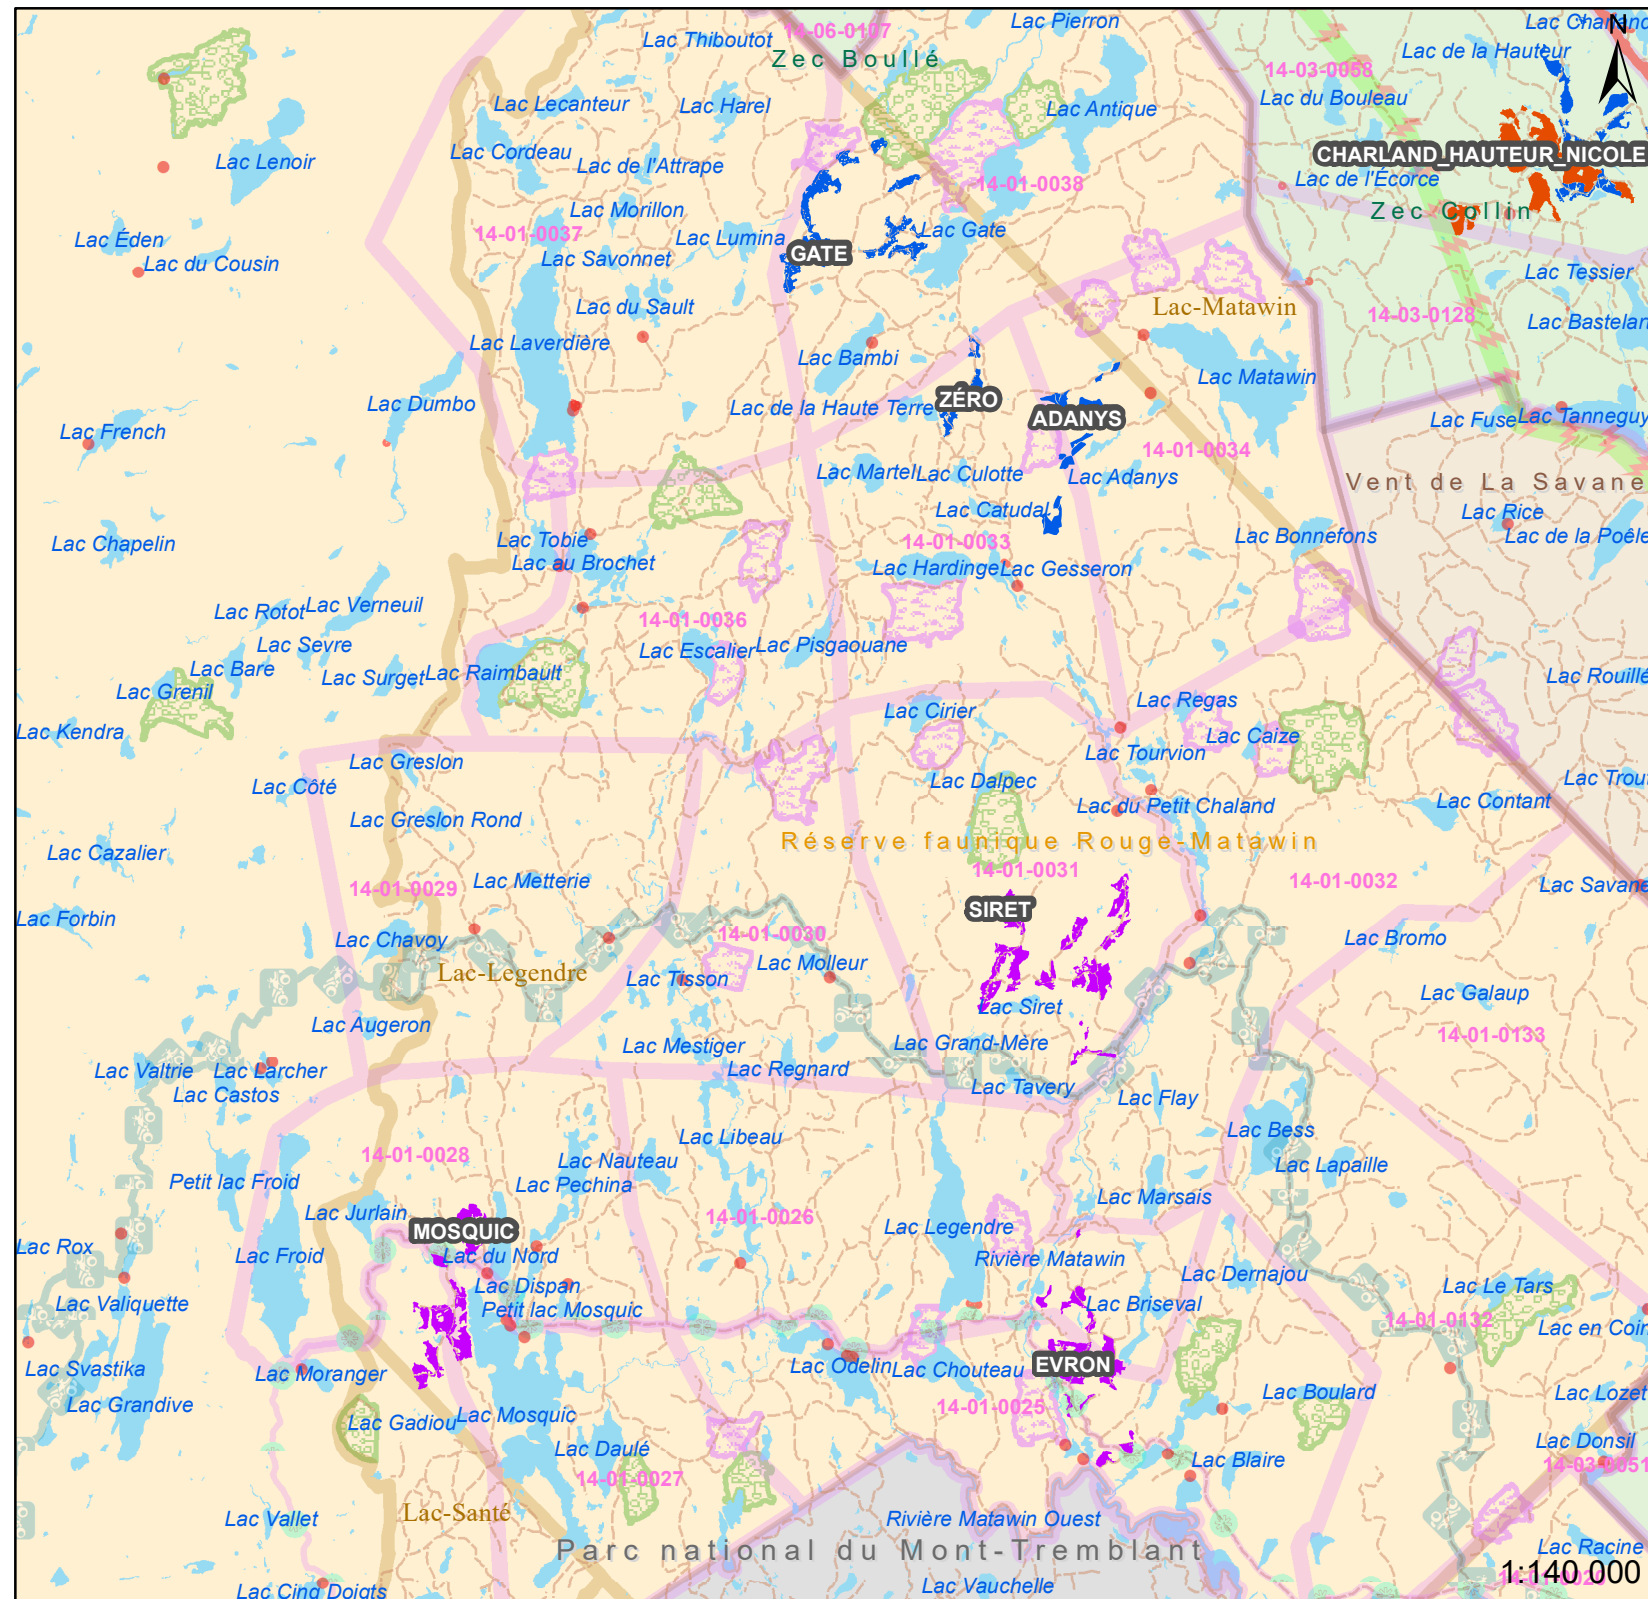

06271_TSNC_RFRM_V1

- Usage forestier point
- Chemin municipal
- Chemin forestier
- Transports Québec
- Sentier motoneige
- Sentier quad
- LTE
- Lac
- Usage forestier spécifique
- Municipalite
- Terrain de piégeage
- Refuge biologique
- Ilot de vieillissement
- Parc Mont Tremblant
- ZEC
- Pourvoirie
- Réserve faunique

TSNC

- Préparation de terrain
- Reboisement
- Education de peuplement

Ministère des Forêts, de la Faune et des Parcs
Forêts, Faune et Parcs Québec
par Isabelle Parent ing. f.
Date: 2022-02-17

1:140,000