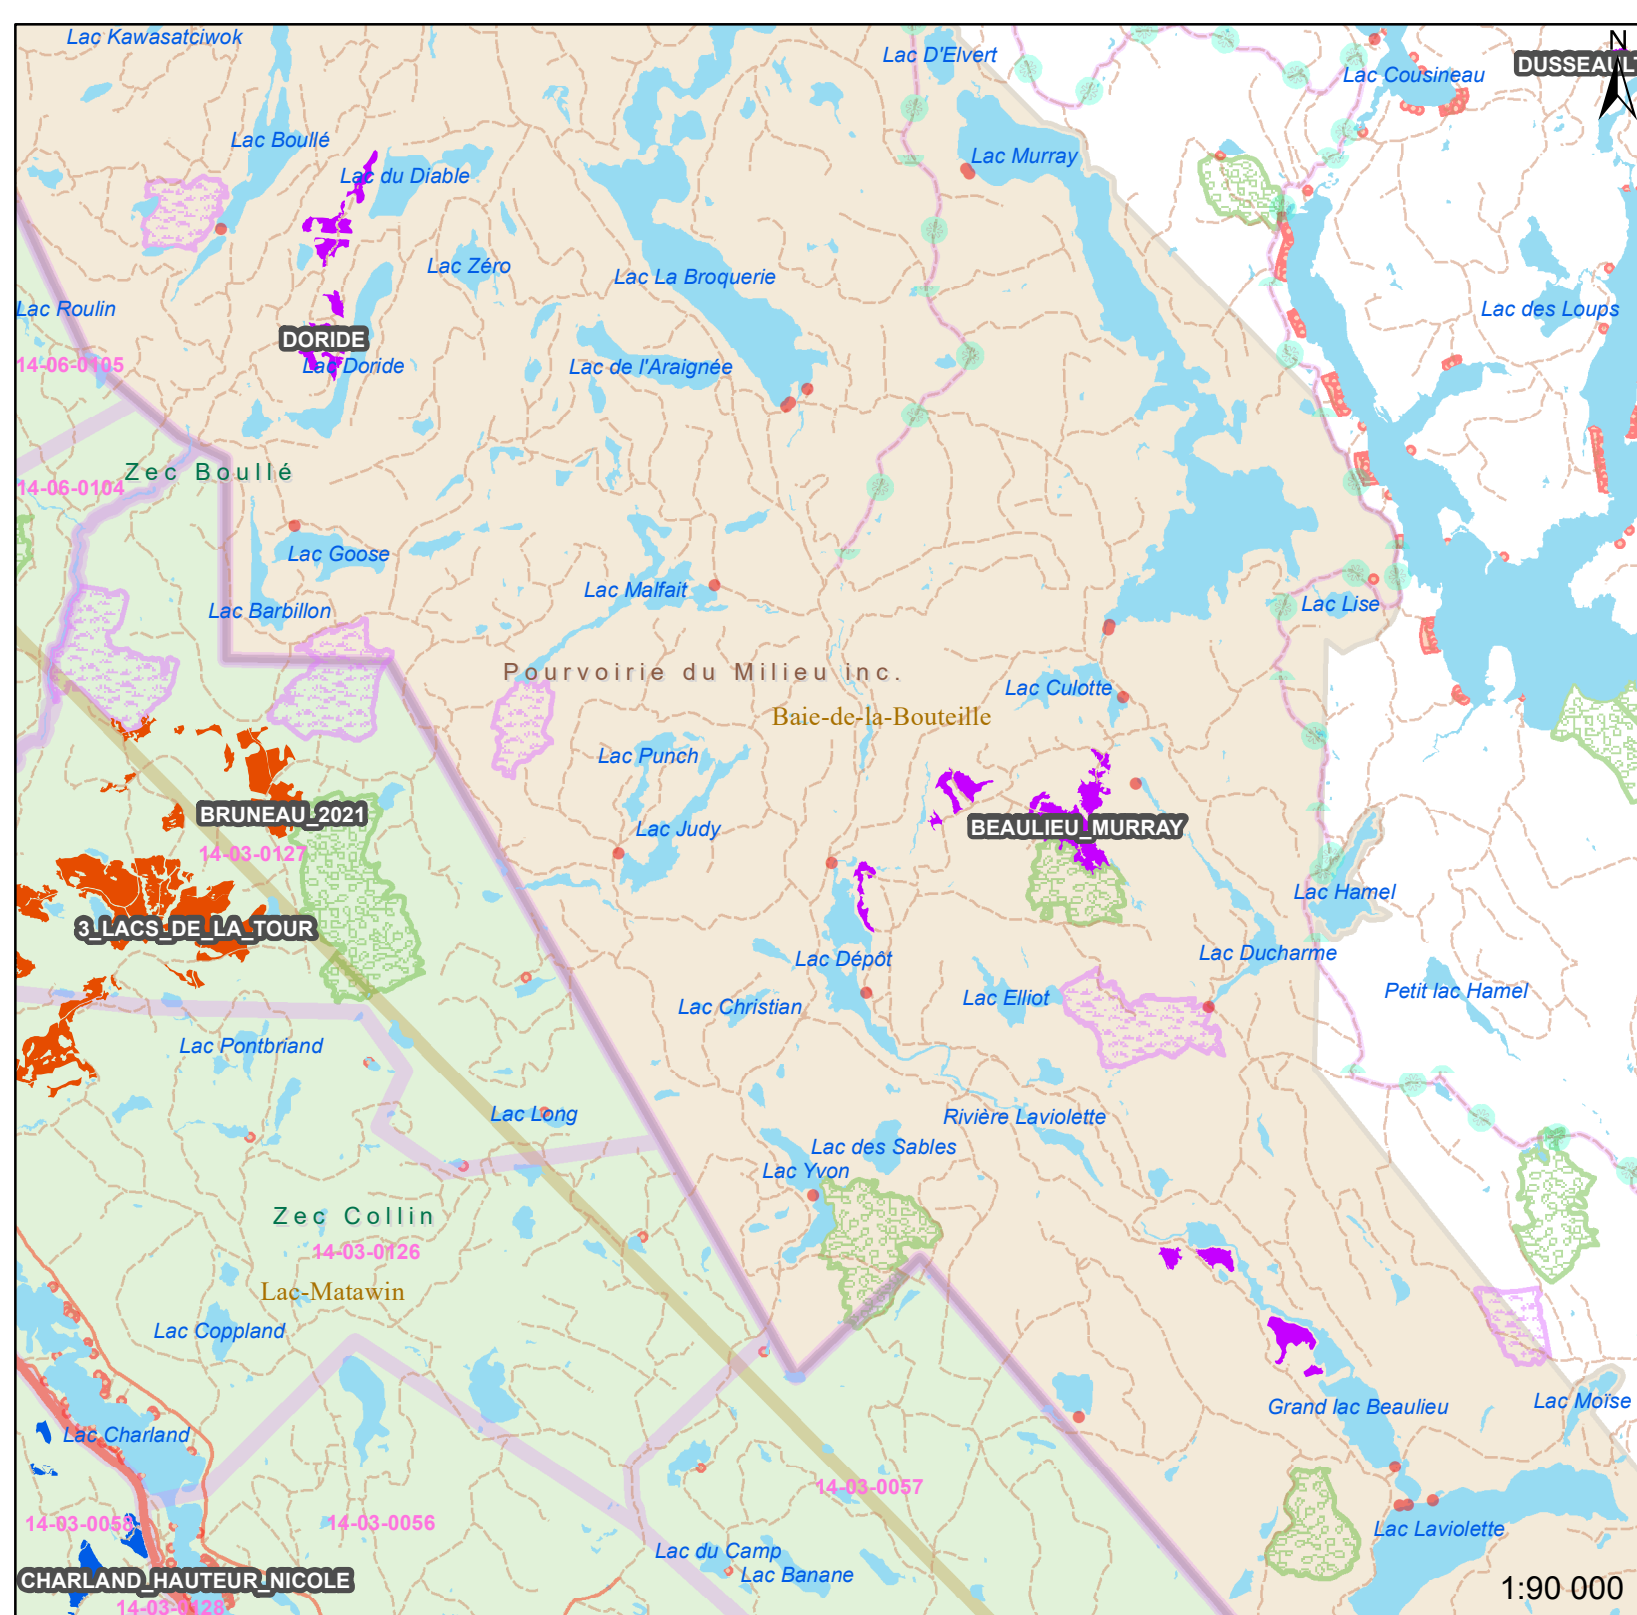

06271_TSNC_POURV_MILIEU_V1

- Usage forestier point
 - Chemin municipal
 - - - Chemin forestier
 - Transports Québec
 - Sentier motoneige
 - Lac
 - Usage forestier spécifique
 - Municipalité
 - Terrain de piégeage
 - Refuge biologique
 - Ilot de vieillissement
 - ZEC
 - Pourvoirie
- TSNC**
- Préparation de terrain
 - Reboisement
 - Education de peuplement

1:90 000