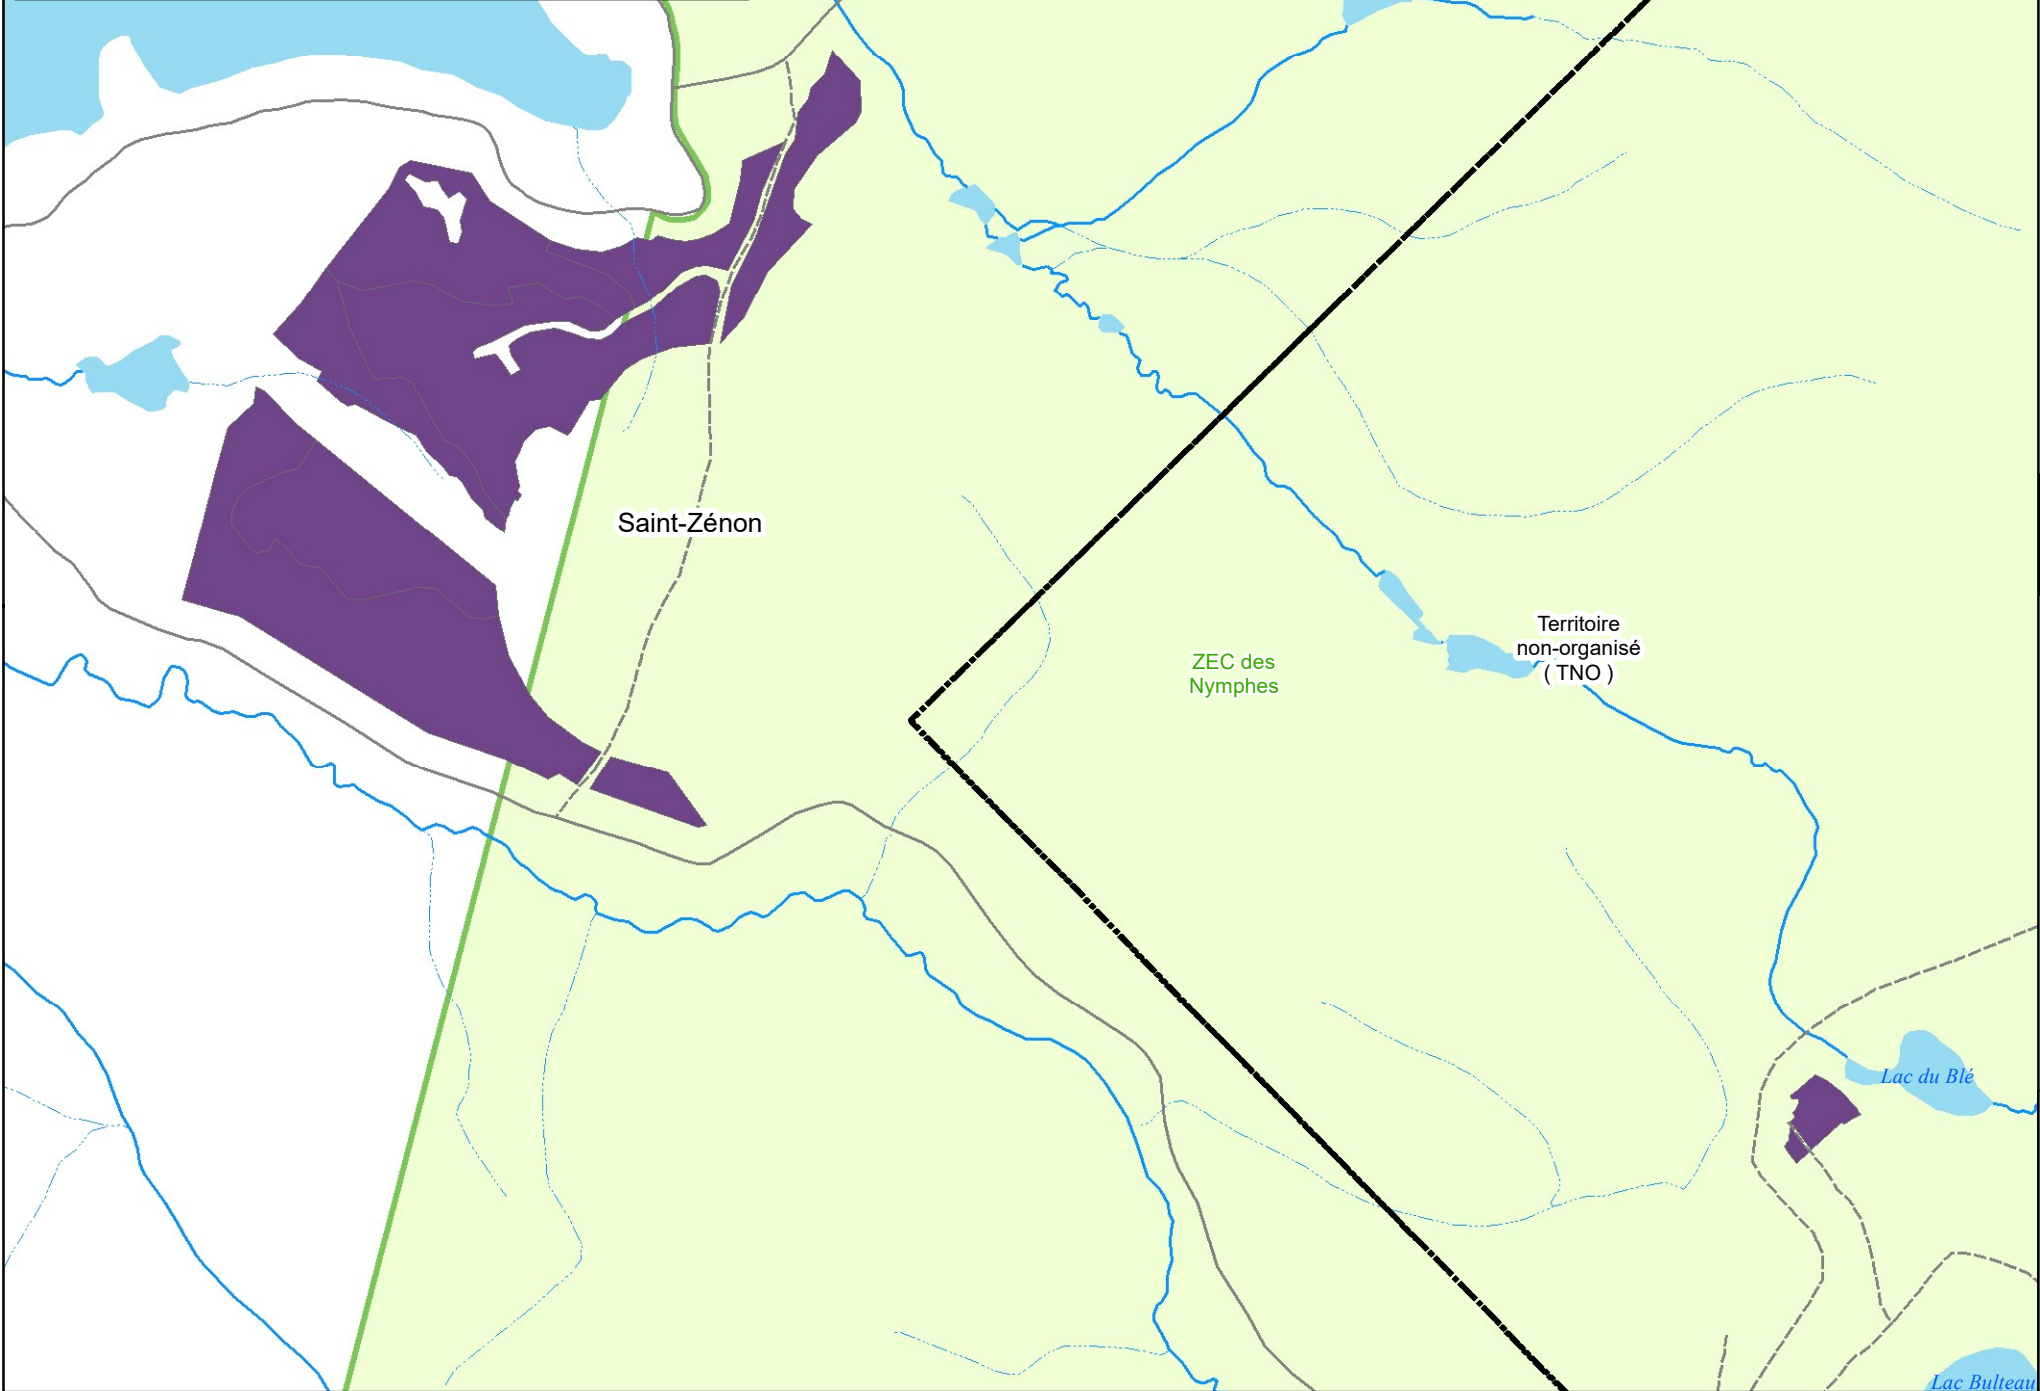

Travaux sylvicoles non commerciaux
2020-2021
STANISLAS

-  Aucun aménagement forestier permis
- Secteur d'intervention planifié**
- Famille de traitement**
-  Préparation de site
-  Reboisement
-  Dégagement de plantation
-  Nettoyement
-  Éclaircie précommerciale
- Autres TSNC planifiés**
-  Autres TSNC planifiés

Projection:
Mercator transverse modifiée (MTM), fuseau 8

Système de référence géodésique:
Datum Nord-Américain 1983 (NAD83)

MFFP 2020
© Gouvernement du Québec, 2019