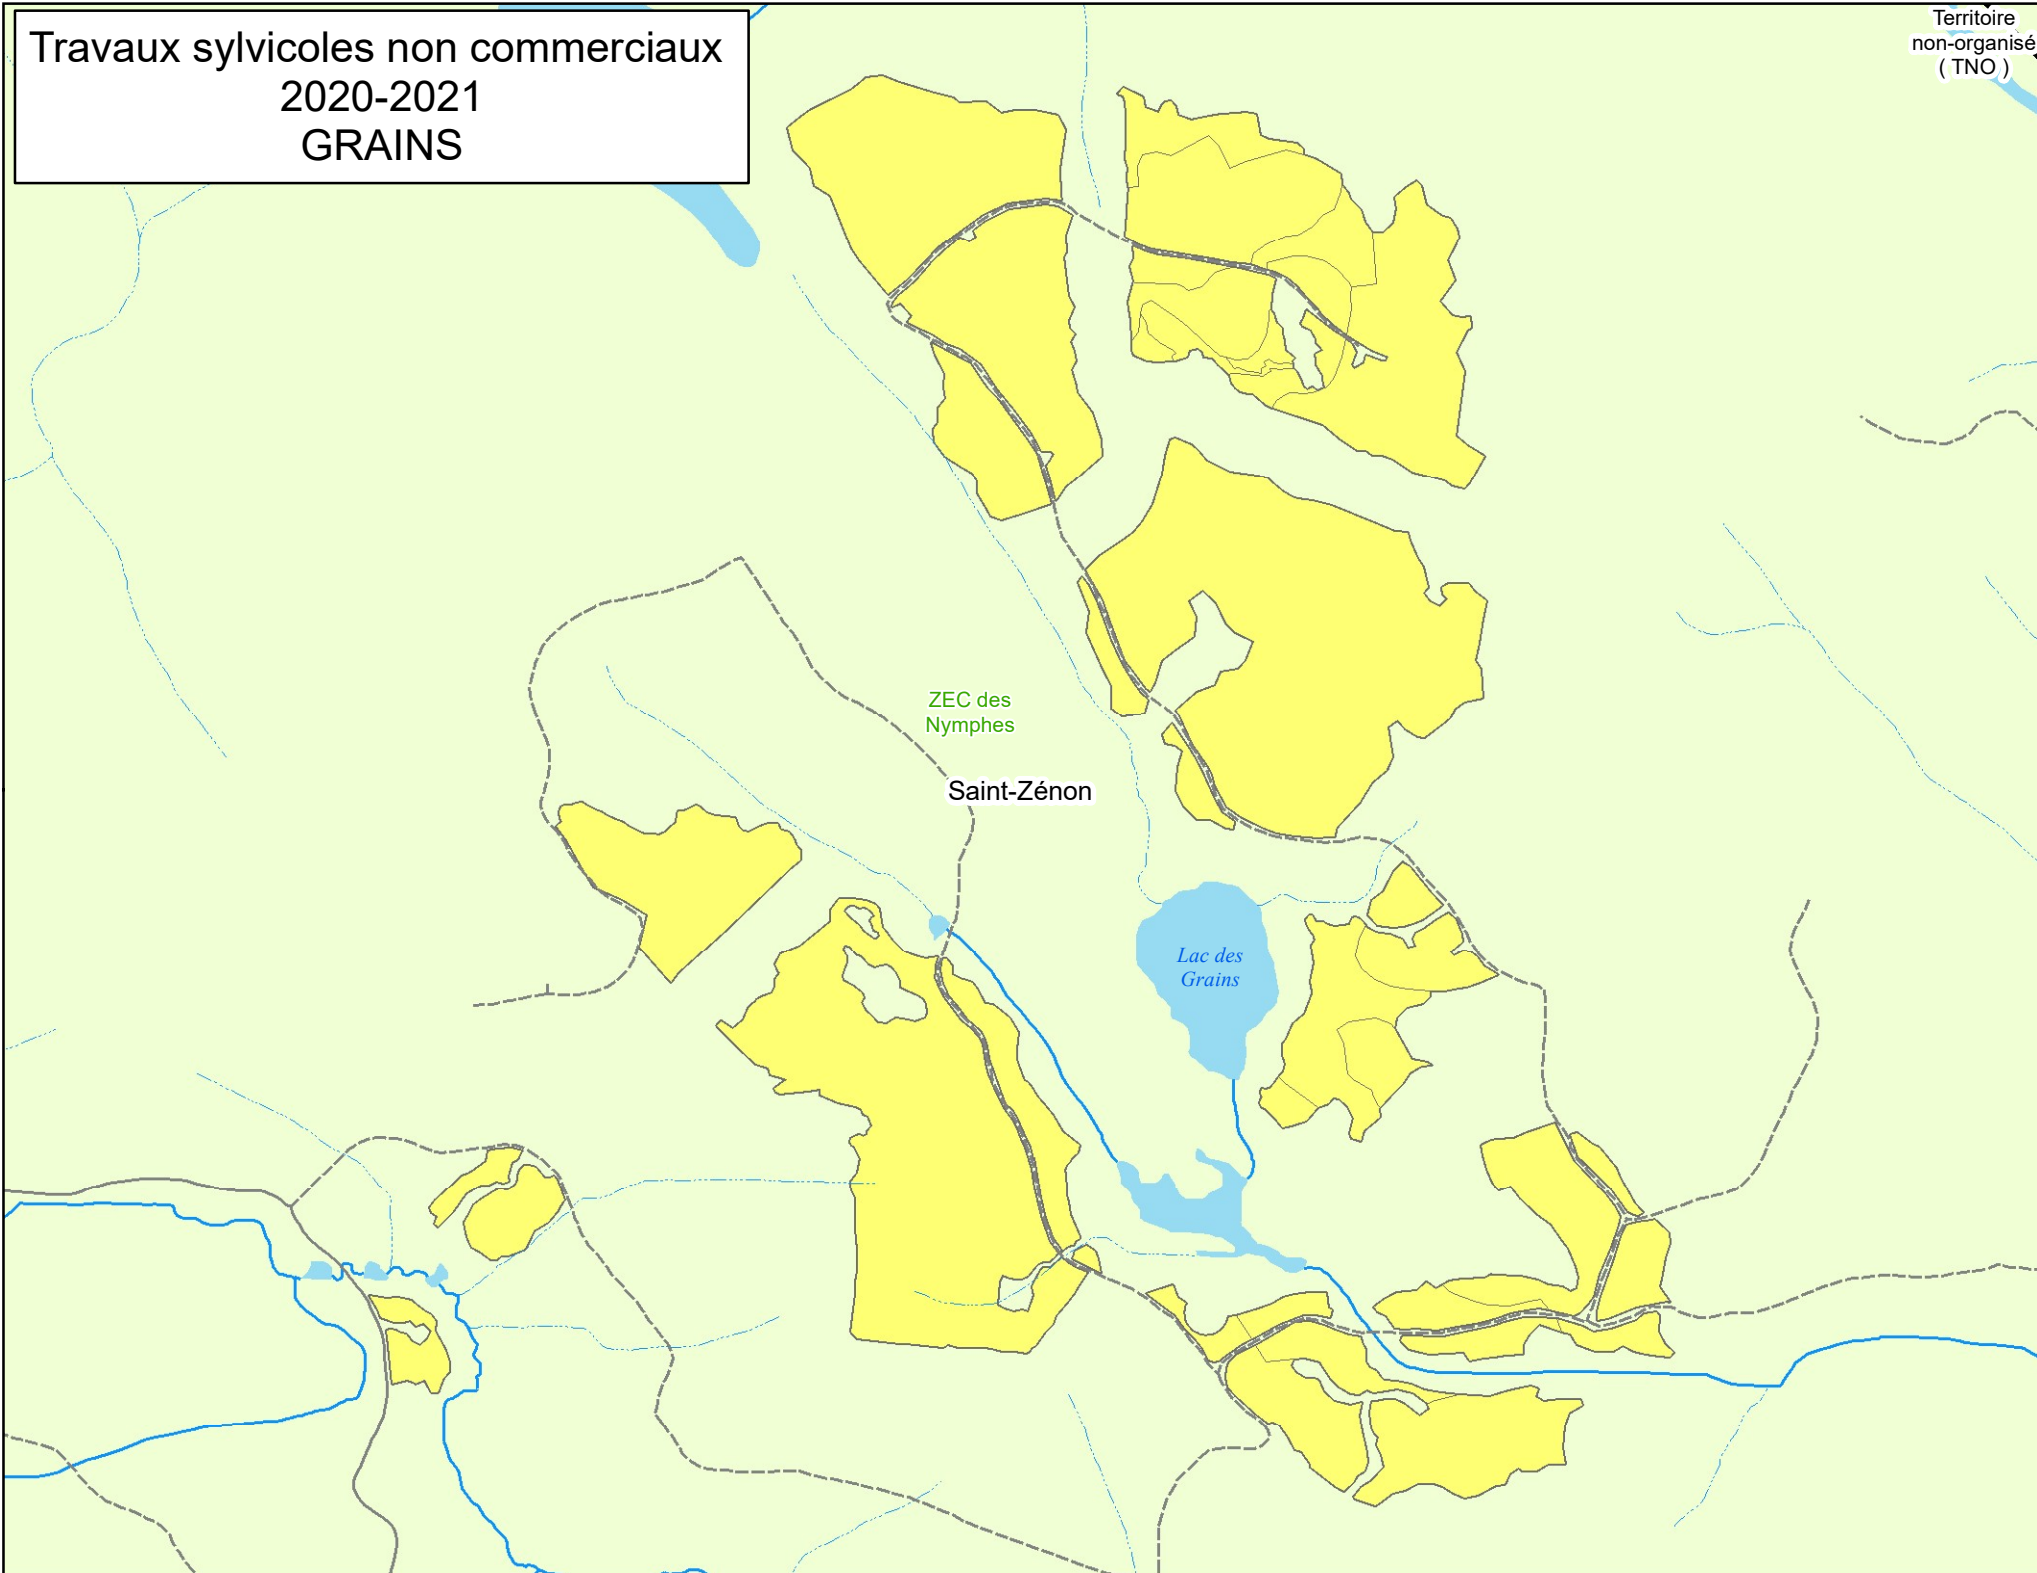

Travaux sylvicoles non commerciaux
2020-2021
GRAINS

Territoire
non-organisé
(TNO.)

-  Aucun aménagement forestier permis
- Secteur d'intervention planifié**
- Famille de traitement**
-  Préparation de site
-  Reboisement
-  Dégagement de plantation
-  Nettoiement
-  Éclaircie précommerciale
- Autres TSNC planifiés**
-  Autres TSNC planifiés

Projection:
Mercator transverse modifiée (MTM), fuseau 8

Système de référence géodésique:
Datum Nord-Américain 1983 (NAD83)

MFFP 2020
© Gouvernement du Québec, 2019