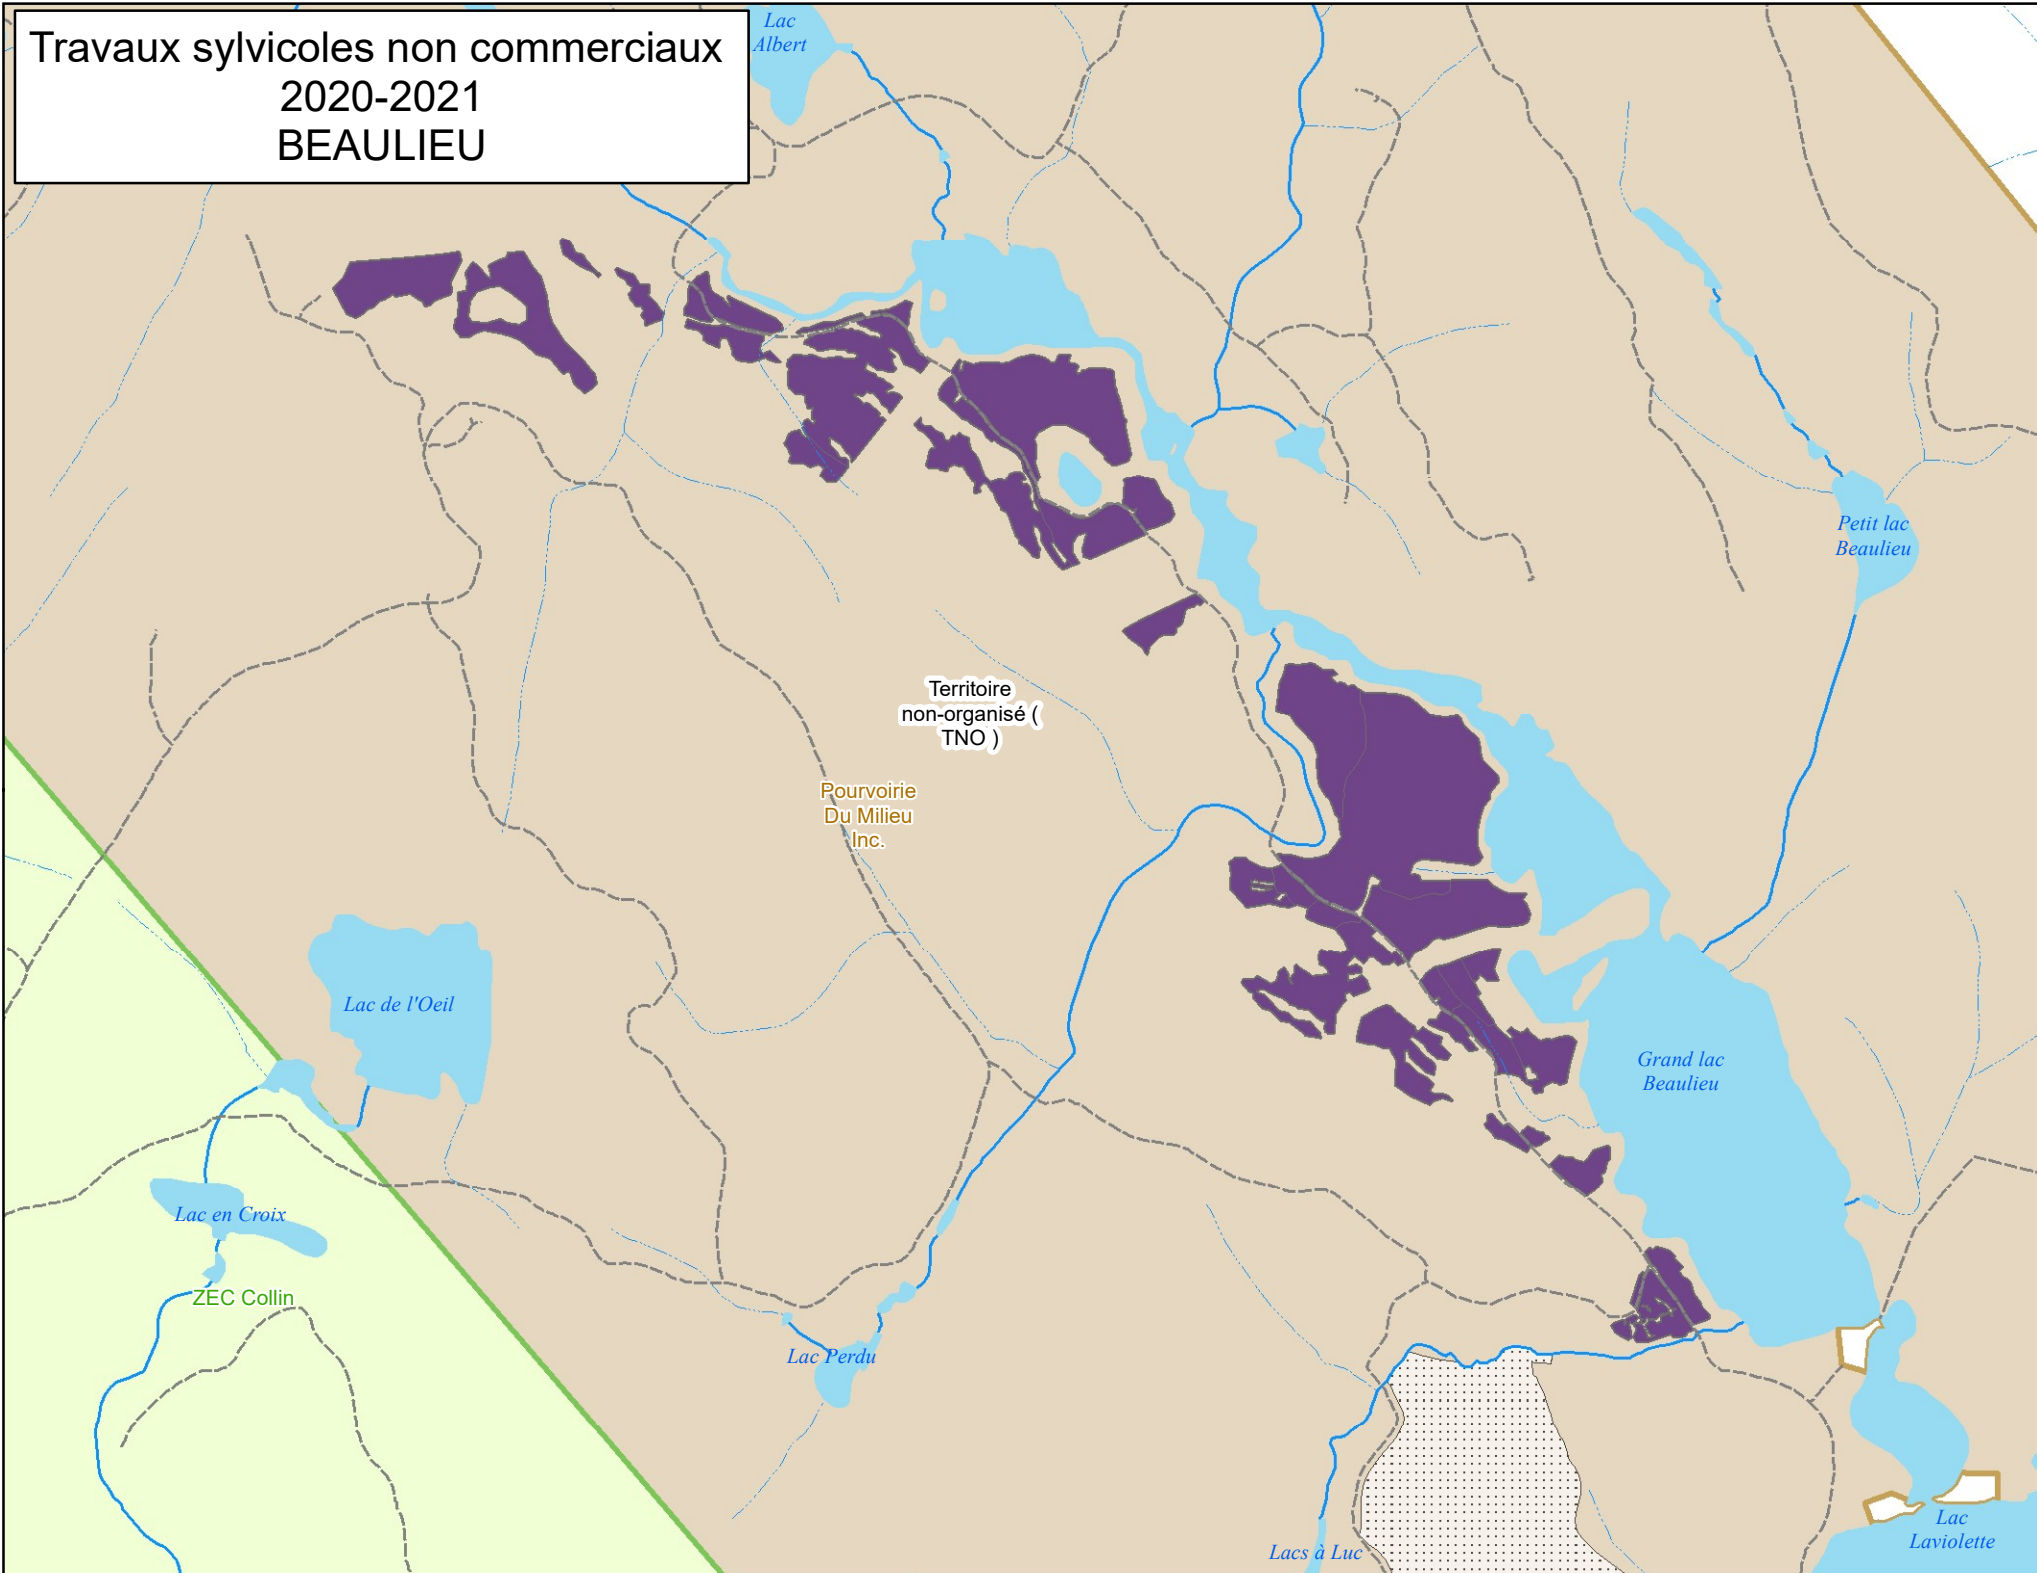

Travaux sylvicoles non commerciaux
2020-2021
BEAULIEU

- Aucun aménagement forestier permis
- Secteur d'intervention planifié**
- Famille de traitement**
- Préparation de site
- Reboisement
- Dégagement de plantation
- Nettoisement
- Éclaircie précommerciale
- Autres TSNC planifiés**
- Autres TSNC planifiés

Projection:
Mercator transverse modifiée (MTM), fuseau 8

Système de référence géodésique:
Datum Nord-Américain 1983 (NAD83)

MFFP 2020
© Gouvernement du Québec, 2019