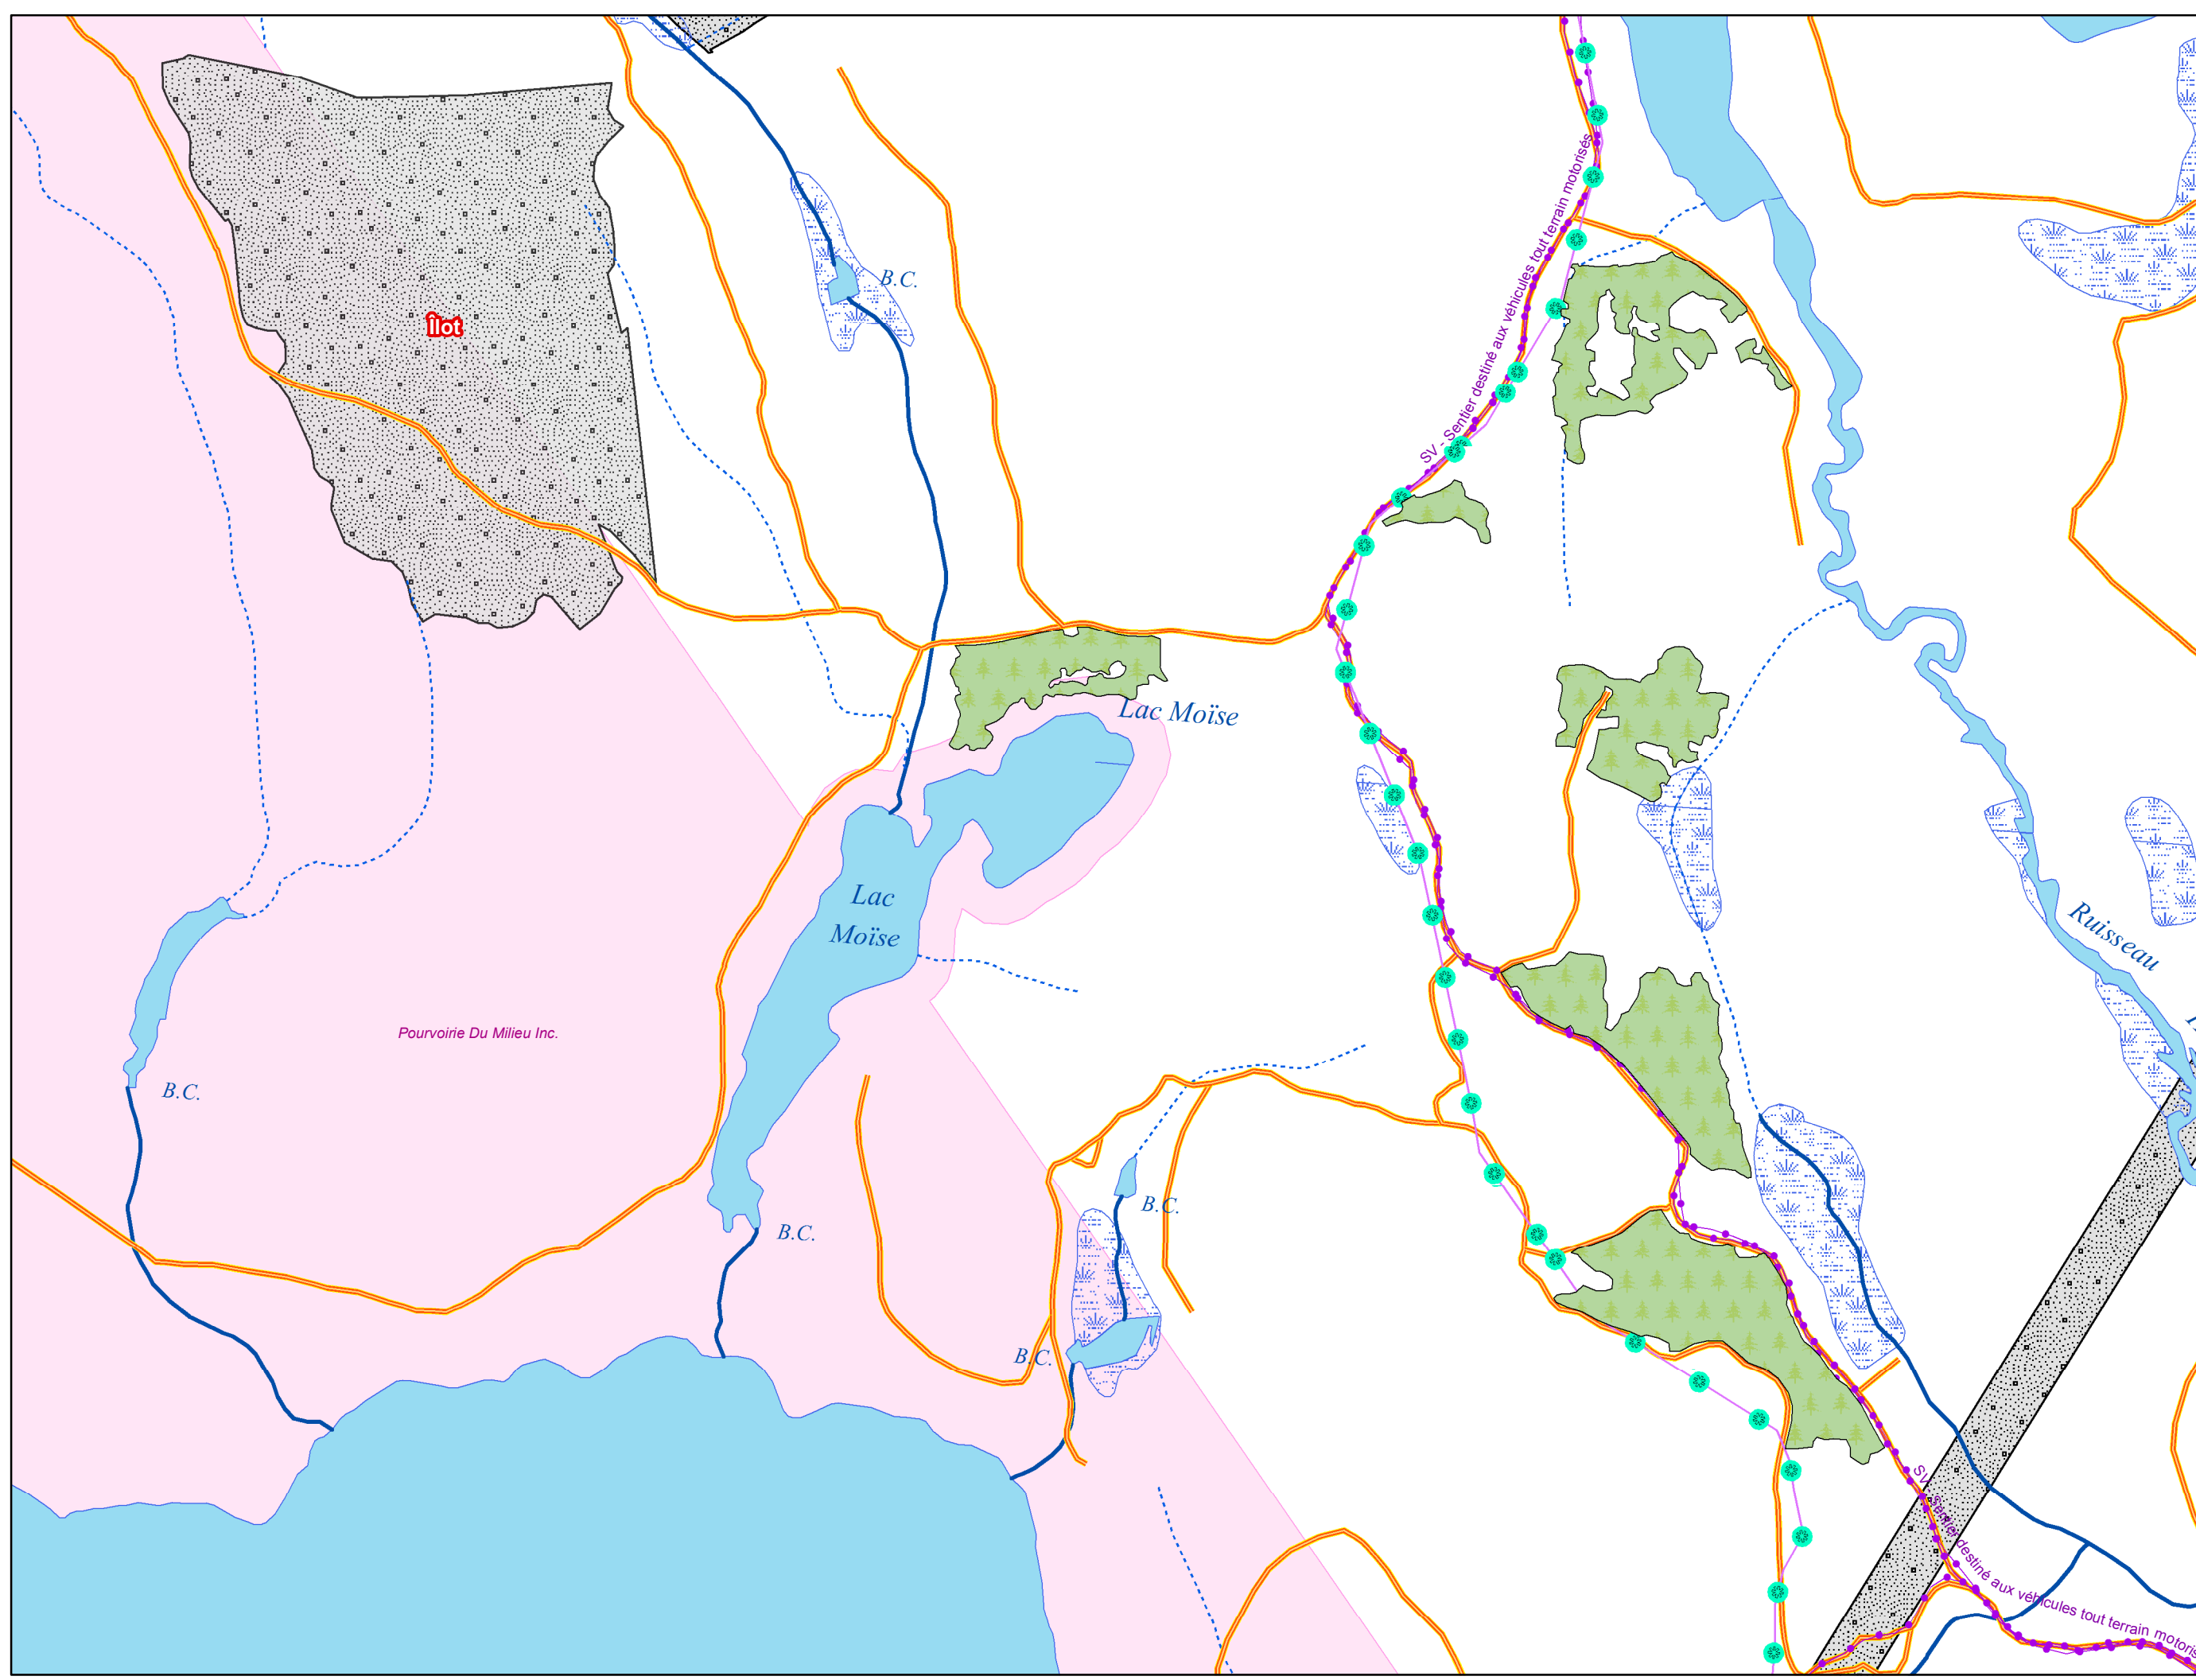

NETTOIEMENT et EPC LAVIOLETTE

Localisation

0 0,25 0,5 KM

1:10 000

Légende

LAVIOLETTE

- NET_MEC
- sentier_traineaux_chiens
- Sentiers Matawinie
- Sentiers 4X4
- Chemins forestiers
- Chemins municipaux
- Chemins MTQ
- Ligne Hydro-Québec
- Cours d'eau permanents
- Cours d'eau intermittents
- Milieux humide
- Lacs
- Corridor routier
- Parcs nationaux
- Sites de villégiatures et d'hébergements
- Exclusions
- Aires protégées
- Parc régional de la Forêt Ouareau
- Réserve faunique
- Zec
- Pourvoire avec droits exclusifs