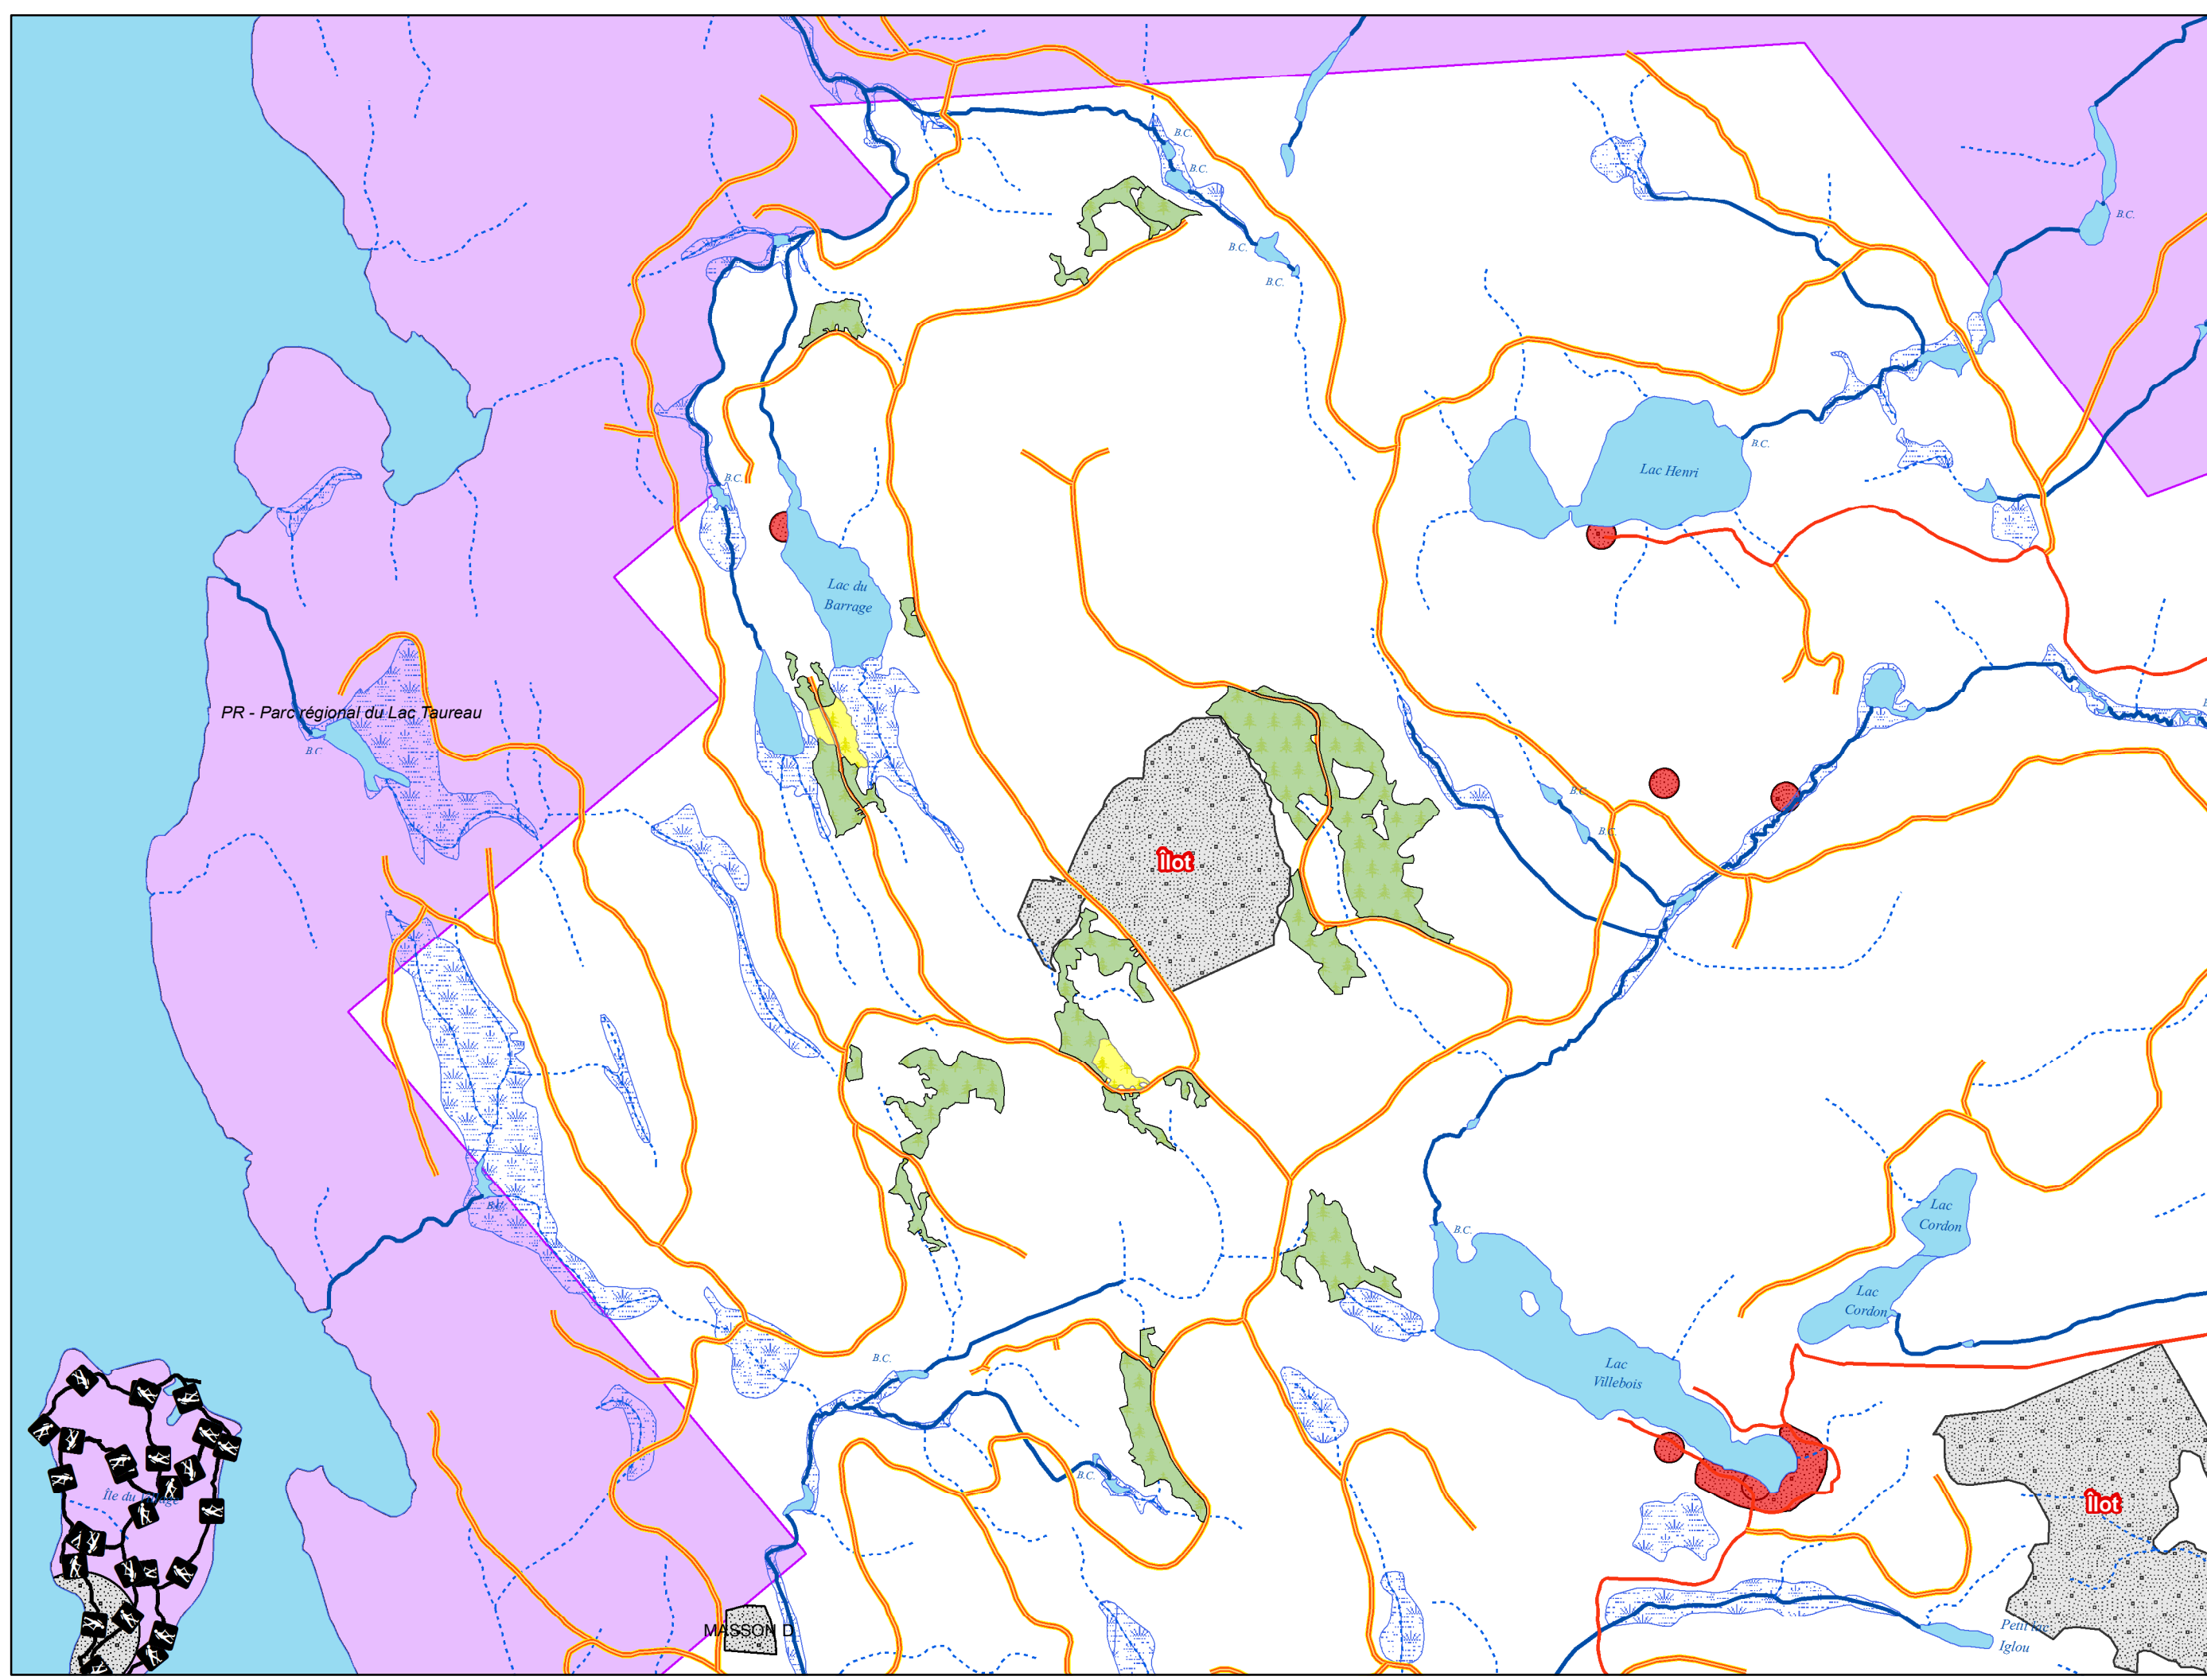

BAIE IGNACE Nettoieement et EPC

Localisation

1:20 000

Légende

-  EPC_SYS
-  NET_MEC
-  sentier_traineaux_chiens
-  Sentiers Matawinie
-  Sentiers 4X4
-  Chemins forestiers
-  Chemins municipaux
-  Chemins MTQ
-  Ligne Hydro-Québec
-  Cours d'eau permanents
-  Cours d'eau intermittents
-  Milieux humide
-  Lacs
-  Corridor routier
-  Parcs nationaux
-  Sites de villégiatures et d'hébergements
-  Exclusions
-  Aires protégées
-  Parc régional de la Forêt Ouareau
-  Réserve faunique
-  Zec
-  Pourvoirie avec droits exclusifs

Réalisation:
Ministère des Forêts, de la Faune et des Parcs