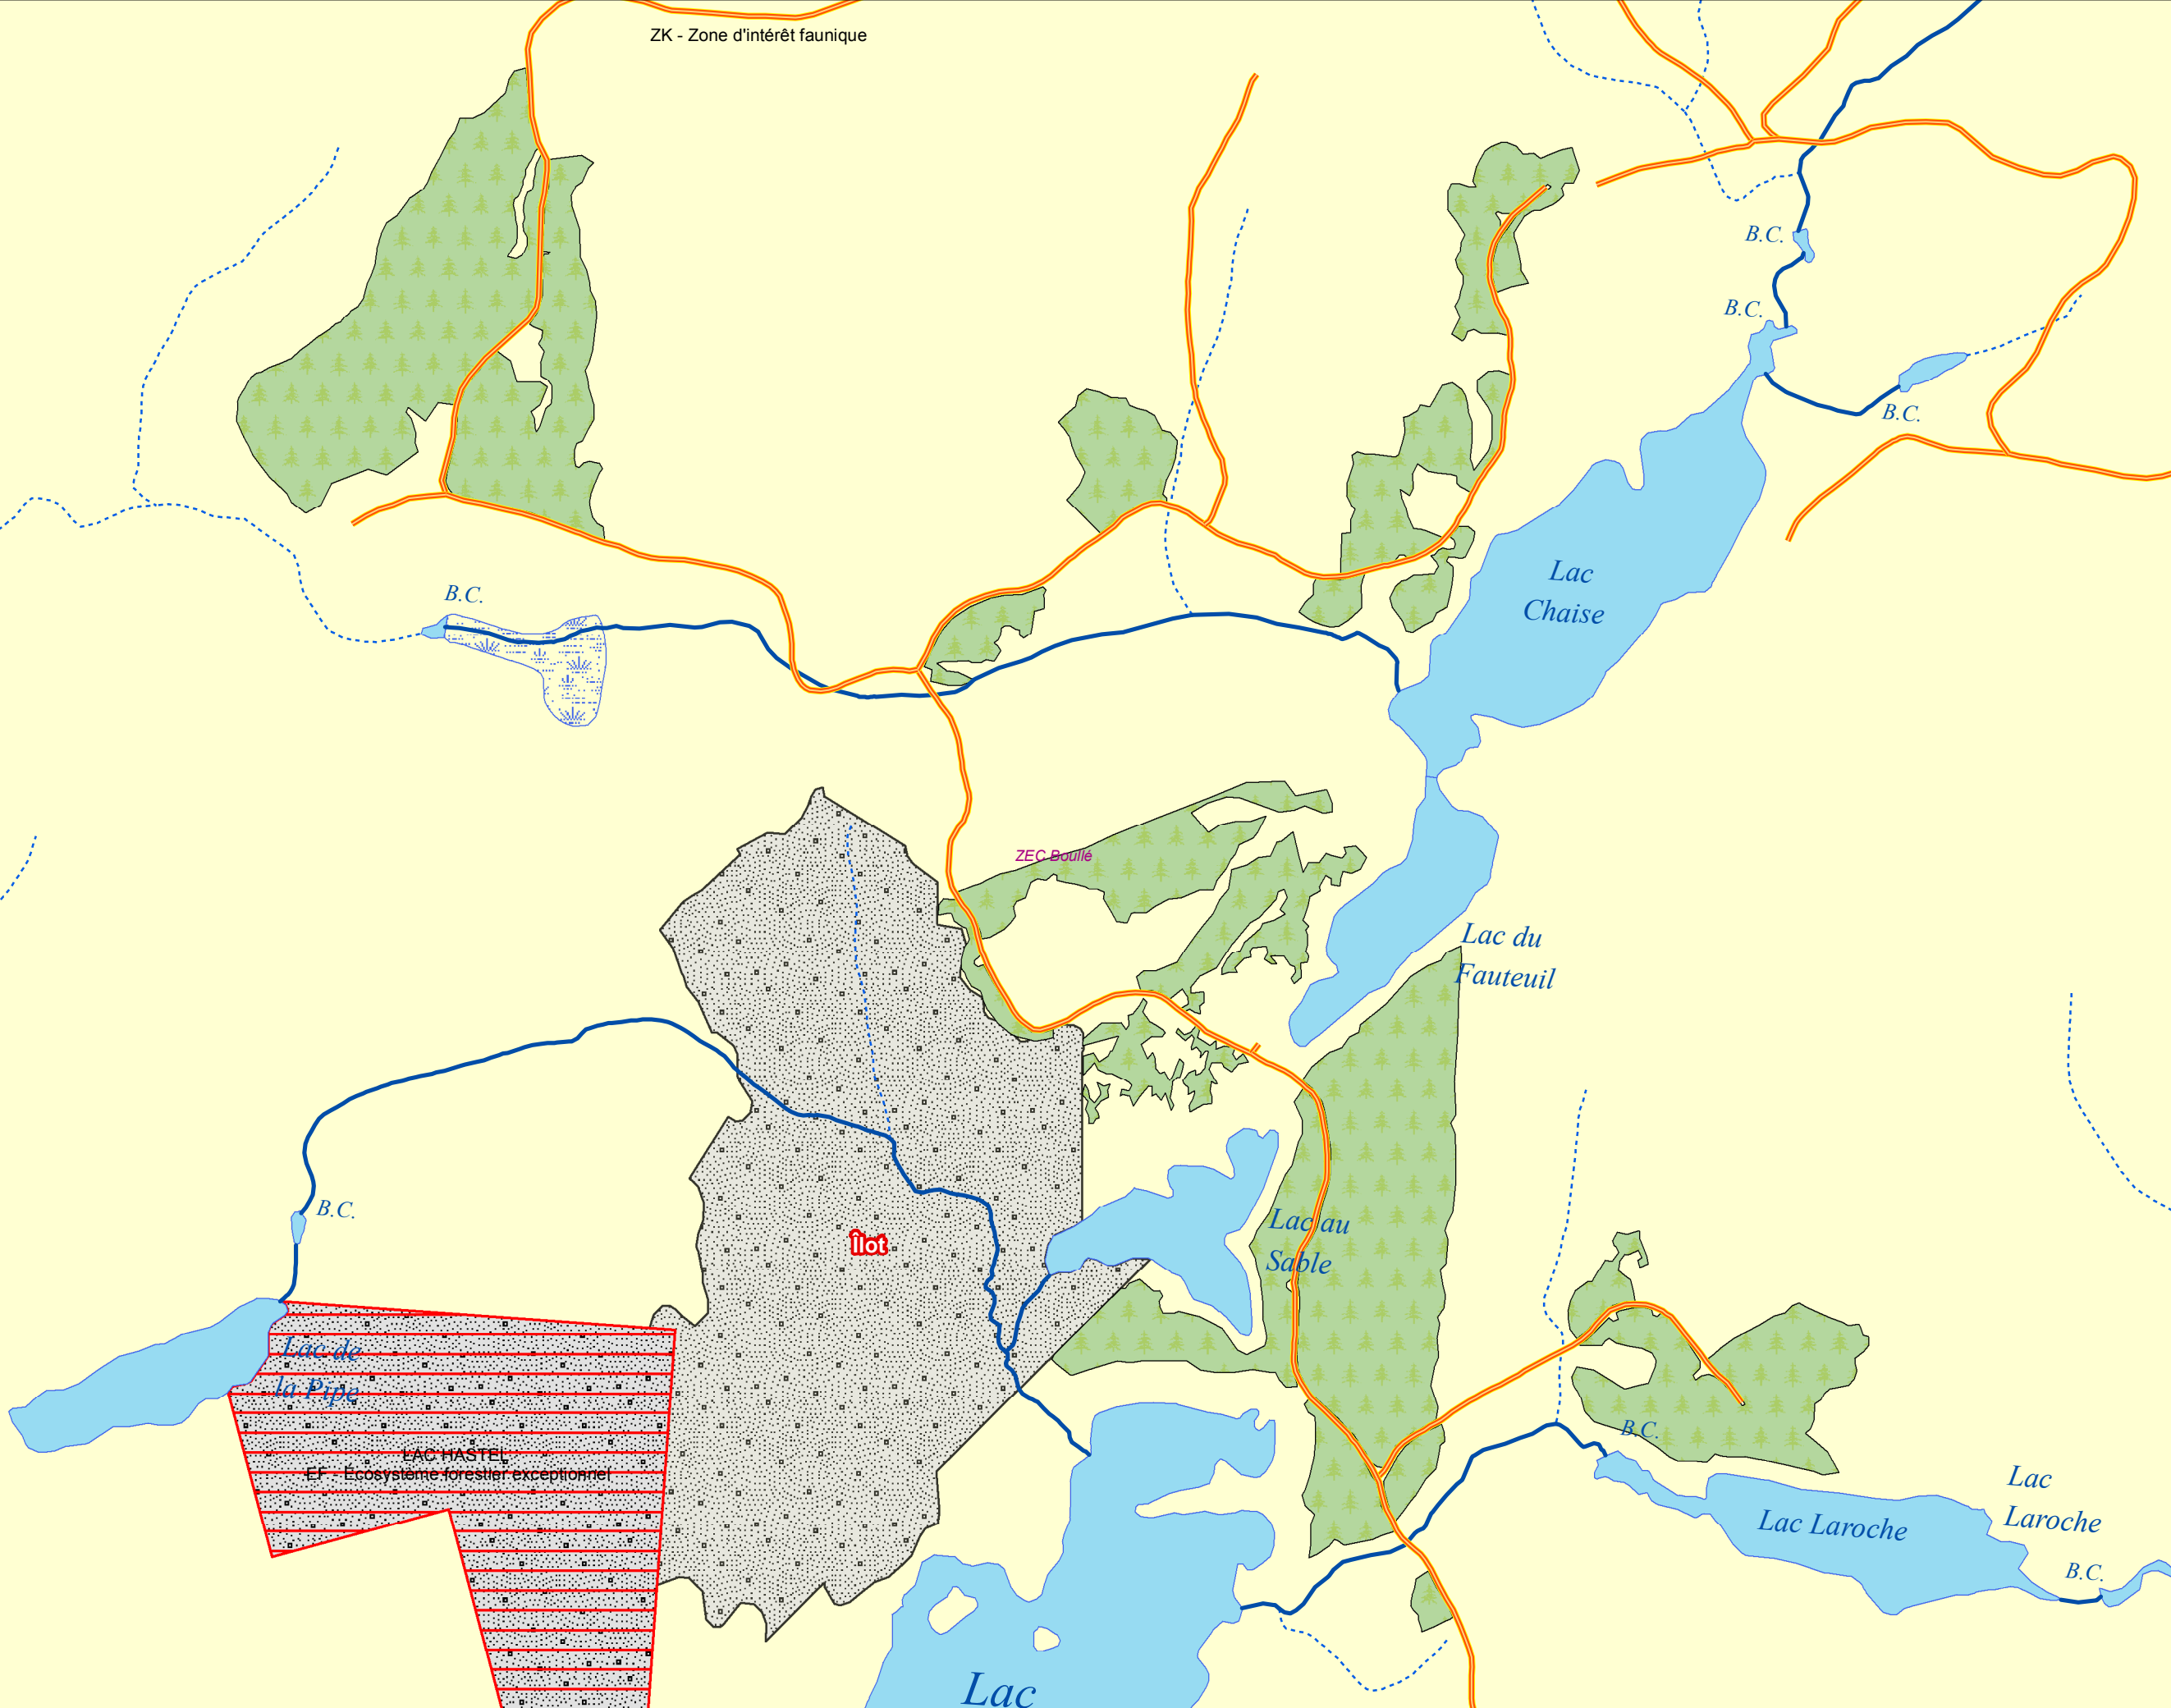

# Dégagement de plantation CHAISE

## Localisation

1:10 000

## Légende

- sentier\_traineaux\_chiens
- Sentiers Matawinie
- Sentiers 4X4
- Chemins forestiers
- Chemins municipaux
- Chemins MTQ
- Ligne Hydro-Québec
- Cours d'eau permanents
- Cours d'eau intermittents
- Dégagement de plantation\_CHAISE
- Milieux humide
- Lacs
- 01 - Aucune activité d'aménagement permise
- Corridor routier
- Parcs nationaux
- Sites de villégiatures et d'hébergements
- Exclusions
- Aires protégées
- Parc régional de la Forêt Ouareau
- Réserve faunique
- Zec
- Pourvoirie avec droits exclusifs